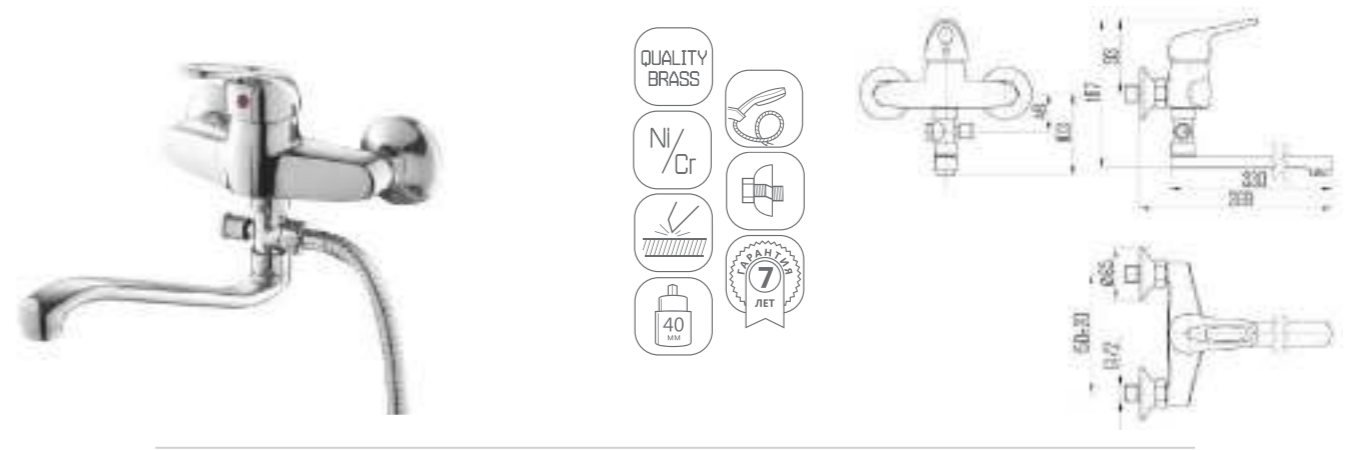

DVL0705-07 Смеситель для кухни с боковой ручкой, хром

DVL0701-07 Смеситель для кухни, хром

DVL0721-07 Смеситель для ванны с поворотным изливом и наружным кнопочным дивертором, хром

DVL0703-07 Смеситель для кухни с коротким изливом, хром