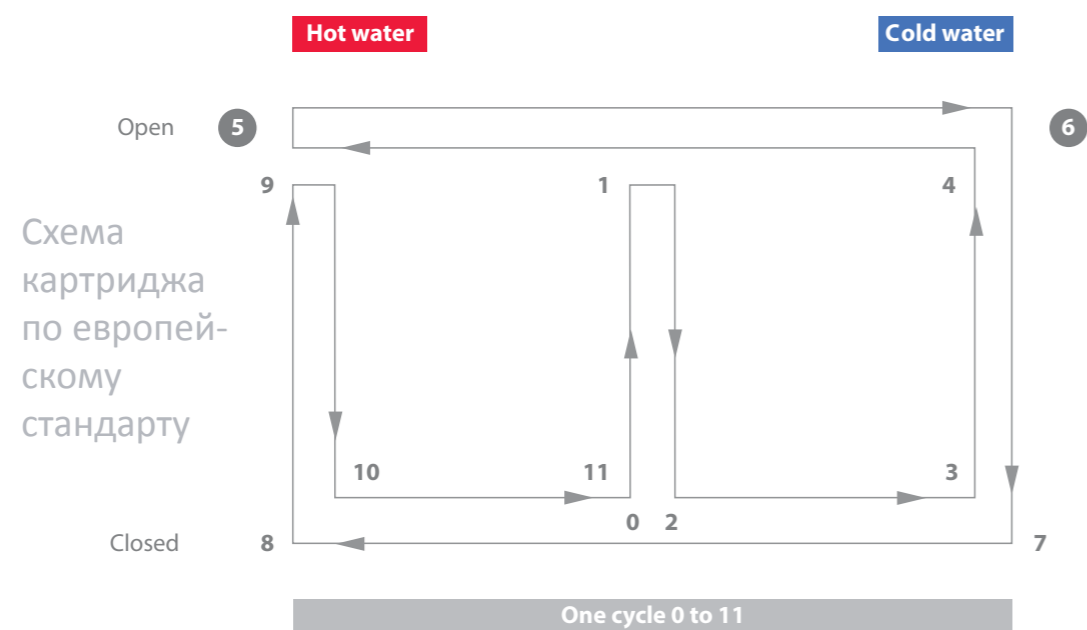

В качестве рабочих элементов используются оригинальные фирменные картриджи Devida диаметром 35 и 40 мм. Норма бесперебойной работы картриджей — 500 000 циклов на «открытие-закрытие» и 70 000 циклов согласно европейского стандарта EN 817:2008 (E). Один такой цикл состоит из 11-ти движений. Картриджи Devida позволяют плавно регулировать положение ручки, тем самым смеситель легко настраивается на нужный напор и температуру воды.