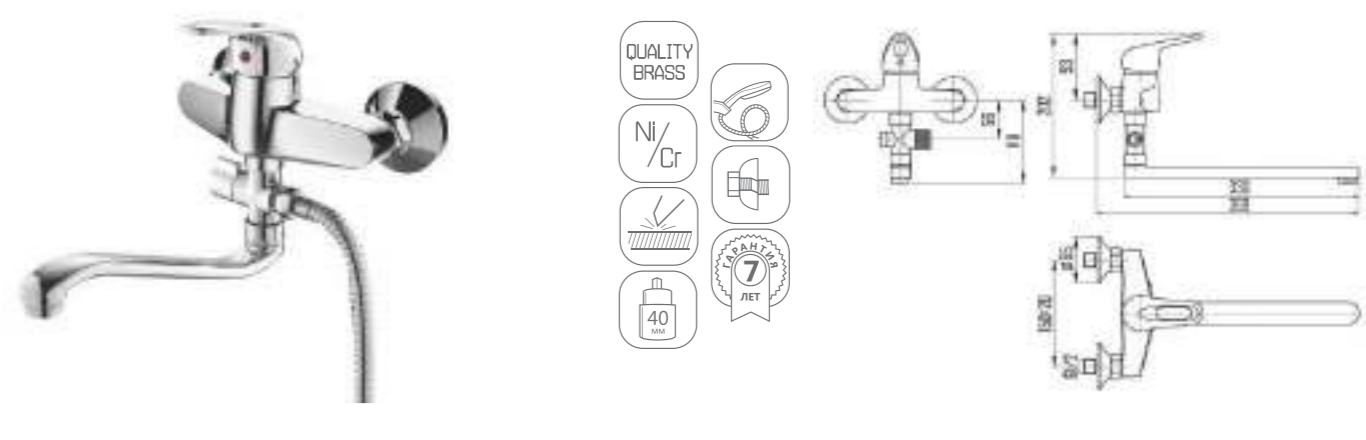

DVL0722-07 Смеситель для ванны с поворотным изливом и наружным поворотным дивертором, хром