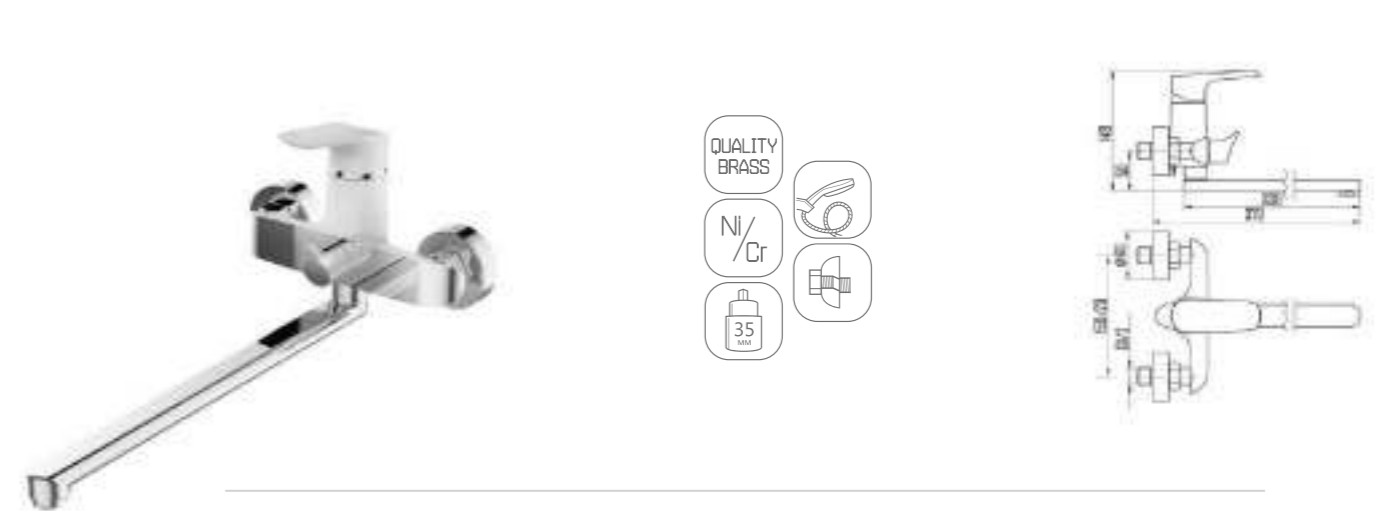

DVS1424-15W Смеситель для ванны с литым корпусом-изливом и кнопочным дивертором, белый