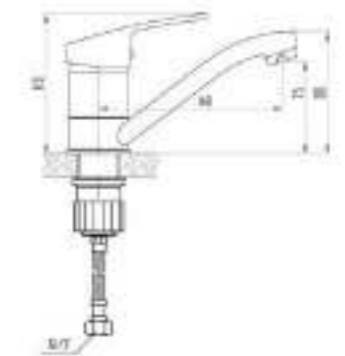

DVL0304-05 Смеситель для кухни с коротким изливом, на гайке, хром