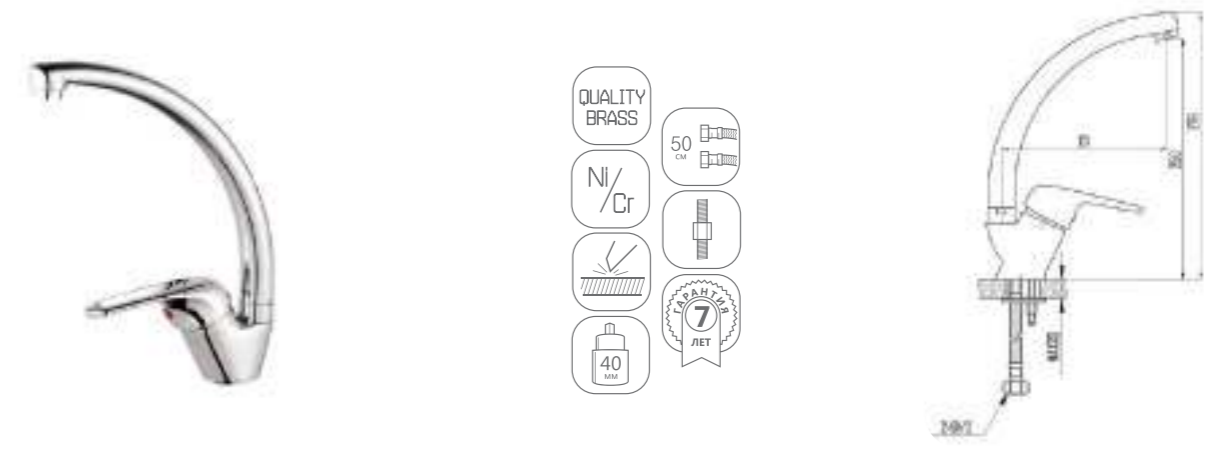

URBI

chrome

DVL0701-07	Смеситель для кухни, хром
DVL0703-07	Смеситель для кухни с коротким изливом, хром
DVL0705-07	Смеситель для кухни с боковой ручкой, хром
DVL0721-07	Смеситель для ванны с поворотным изливом и наружным кнопочным дивертором, хром
DVL0722-07	Смеситель для ванны с поворотным изливом и наружным поворотным дивертором, хром
DVL0723-07	Смеситель для ванны с поворотным изливом и встроенным поворотным дивертором, хром
DVL0724-07	Смеситель для ванны с литым корпусом-изливом и кнопочным дивертором, хром
DVL0725-07	Смеситель для ванны с литым корпусом-изливом и поворотным дивертором, хром
DVL0731-07	Смеситель для душа, хром
DVL0741-07	Смеситель для раковины, хром
DVL0751-07	Смеситель для биде, хром

DVL0705-07 Смеситель для кухни с боковой ручкой, хром