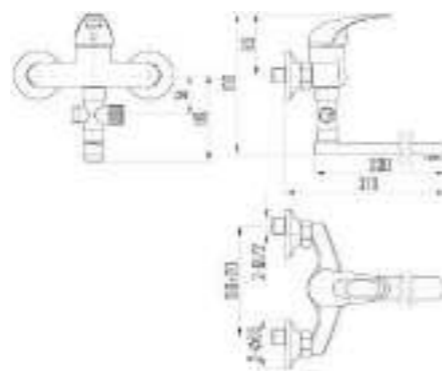

DVL0305-05 Смеситель для кухни с боковой ручкой, хром

DVL0306-05 Смеситель для кухни с боковой ручкой, на гайке, хром

DVL0307-05 Смеситель для кухни с вытягивающимся изливом, хром

DVL0321-05 Смеситель для ванны с поворотным изливом и наружным кнопочным дивертором, хром