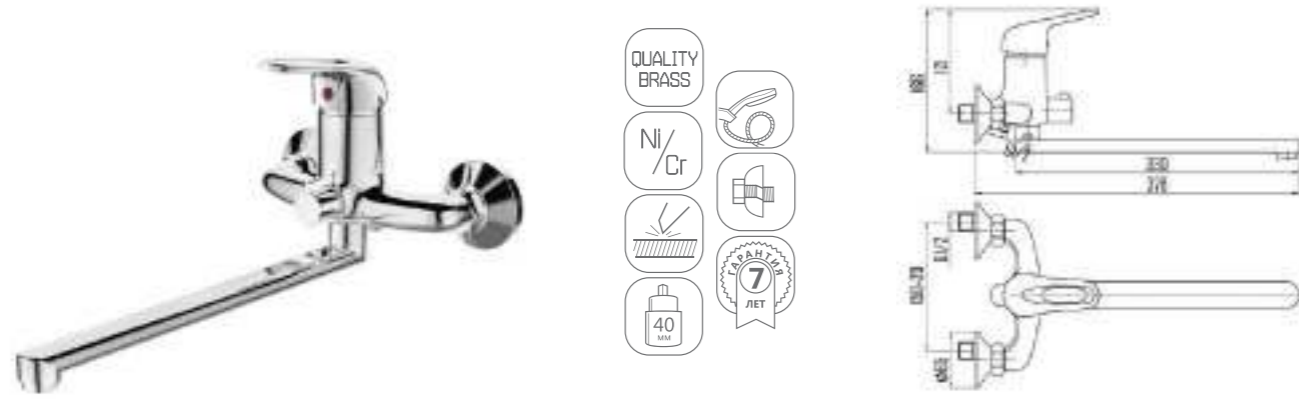

DVL0723-07 Смеситель для ванны с поворотным изливом и встроенным поворотным дивертором, хром