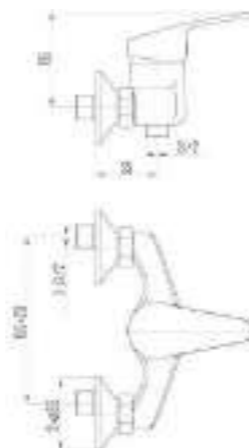

DVL0331-05 Смеситель для душа, хром