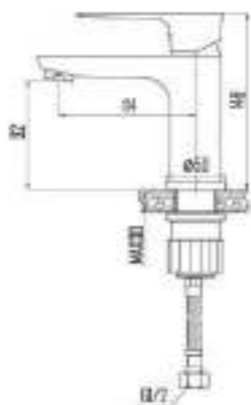

DVS1243-14N

Смеситель для раковины, на гайке, черный