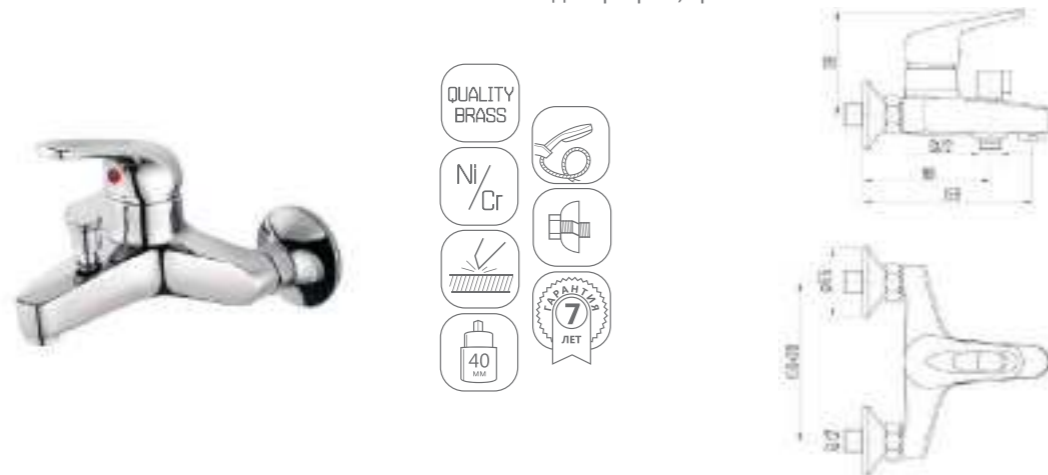

DVL0724-07 Смеситель для ванны с литым корпусом-изливом и кнопочным дивертором, хром