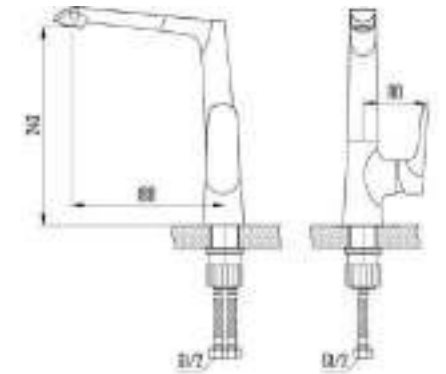

DVS1406-15O

Смеситель для кухни с боковой ручкой, на гайке, оранжев