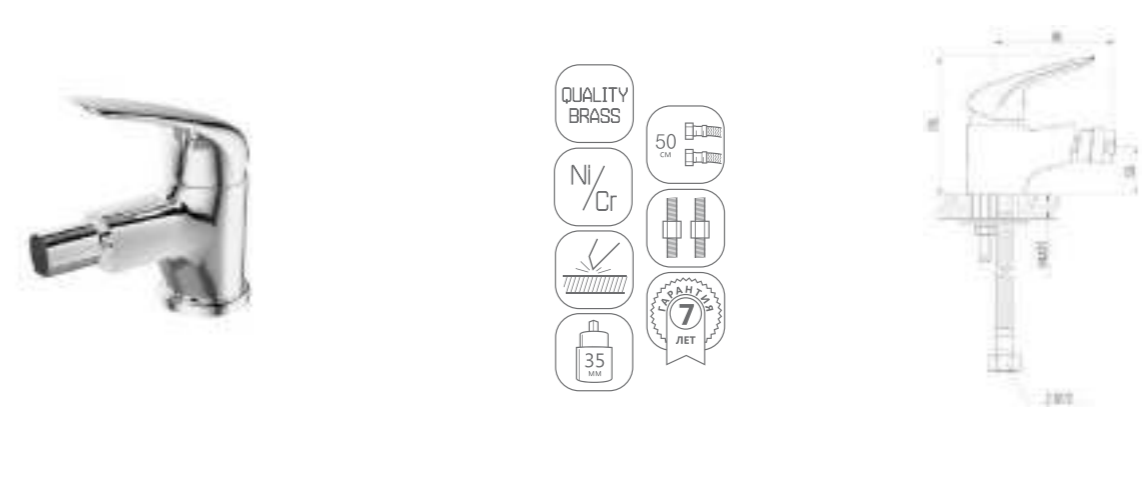

DVS0251-08 Смеситель для биде, хром