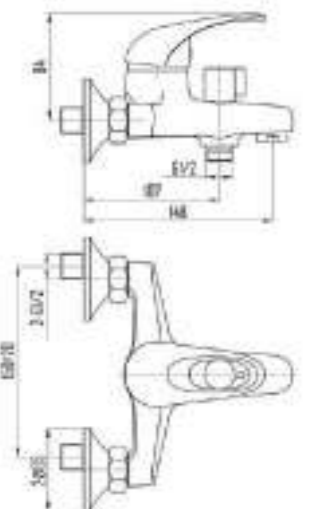

DVL0325-04 Смеситель для ванны с литым корпусом-изливом и поворотным дивертором, хром