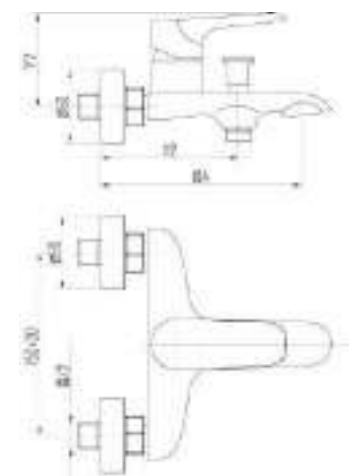

DVS1424-15N Смеситель для ванны с литым корпусом-изливом и кнопочным дивертором, черный