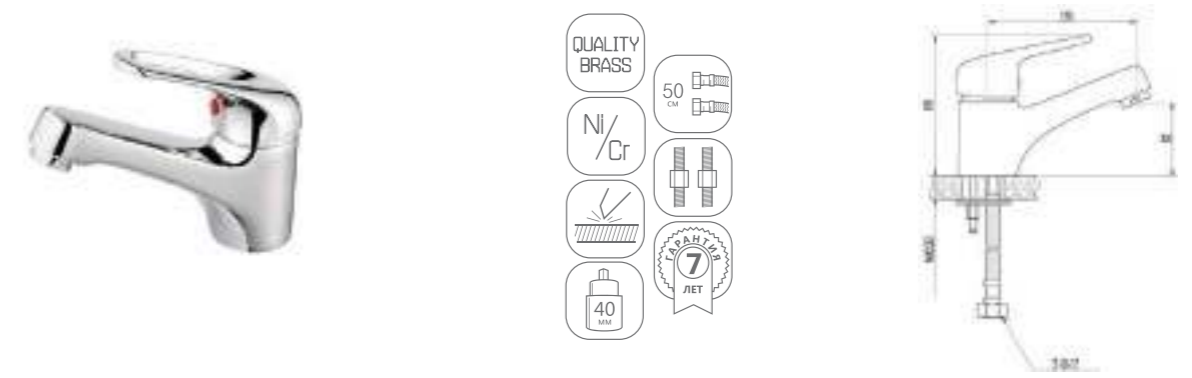

DVL0741-07 Смеситель для раковины, хром