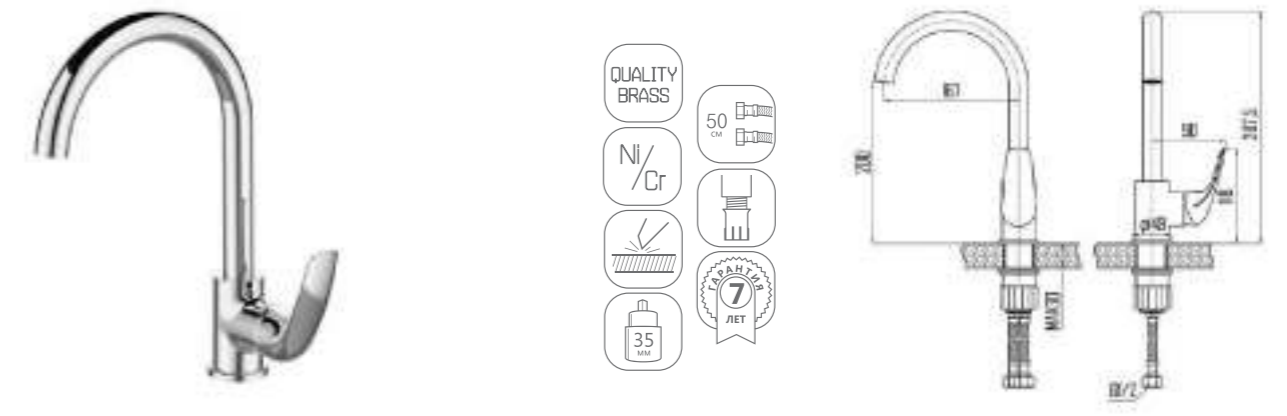

LOZZI

chrome

DVS0201-08	Смеситель для кухни, хром
DVS0203-08	Смеситель для кухни с коротким изливом, хром
DVS0206-08	Смеситель для кухни с боковой ручкой, на гайке, хром
DVS0222-08	Смеситель для ванны с поворотным изливом и наружным поворотным дивертором, хром
DVS0223-08	Смеситель для ванны с поворотным изливом и встроенным поворотным дивертором, хром
DVS0224-08	Смеситель для ванны с литым корпусом-изливом и кнопочным дивертором, хром
DVS0225-08	Смеситель для ванны с литым корпусом-изливом и поворотным дивертором, хром
DVS0231-08	Смеситель для душа, хром
DVS0241-08	Смеситель для раковины, хром
DVS0251-08	Смеситель для биде, хром

DVS0206-08 Смеситель для кухни с боковой ручкой, на гайке, хром