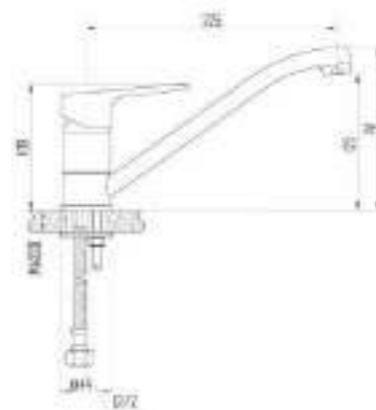

VIVA chrome

DVS0801-11	Смеситель для кухни, хром
DVS0803-11	Смеситель для кухни с коротким изливом, хром
DVS0806-11	Смеситель для кухни с боковой ручкой, на гайке, хром
DVS0823-11	Смеситель для ванны с поворотным изливом и встроенным поворотным дивертором, хром
DVS0831-11	Смеситель для душа
DVS0843-11	Смеситель для раковины, на гайке, хром
DVS0844-11	Смеситель для раковины, высокий, на гайке, хром
DVS0852-11	Смеситель для биде, на гайке, хром

DVS0801-11 Смеситель для кухни, хром