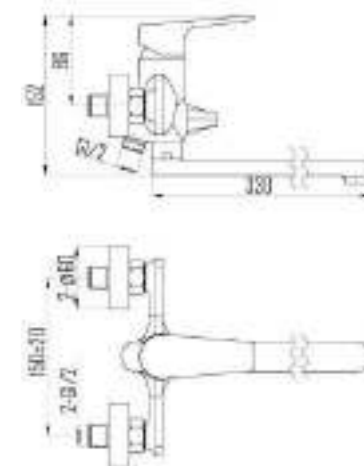

DVS0801-11 Смеситель для кухни, хром

DVS0803-11 Смеситель для кухни с поворотным изливом, хром

DVS0806-11 Смеситель для кухни с боковой ручкой, на гайке, хром

DVS0823-11 Смеситель для ванны с поворотным изливом и встроенным поворотным дивертором, хром