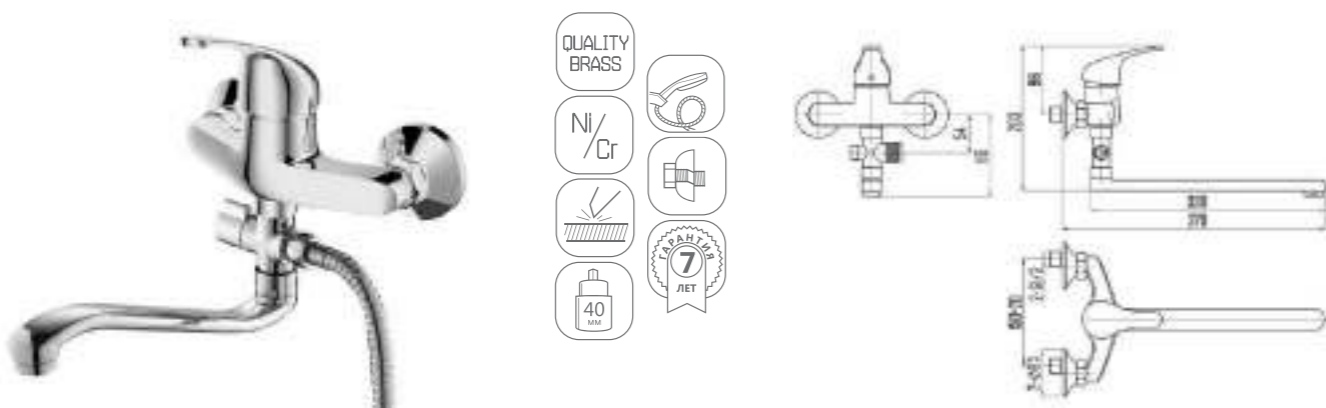

DVL0322-03 Смеситель для ванны с поворотным изливом и наружным поворотным дивертором, хром