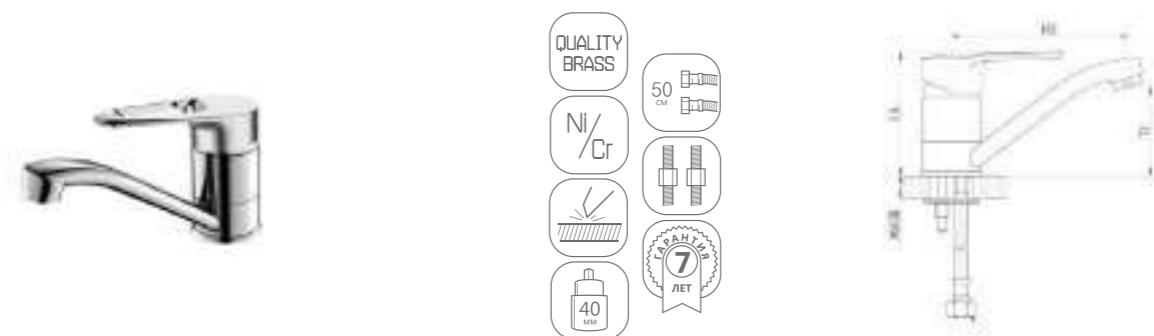

DVL0303-02 Смеситель для кухни с коротким изливом, хром