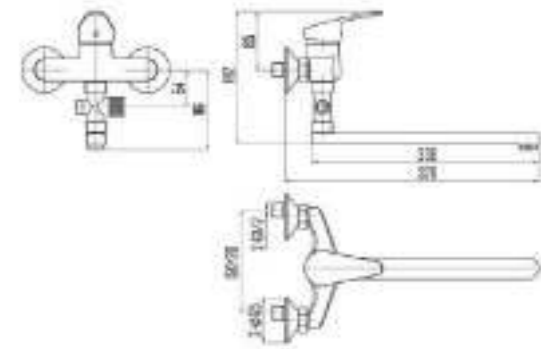

DVL0322-05 Смеситель для ванны с поворотным изливом и наружным поворотным дивертором, хром