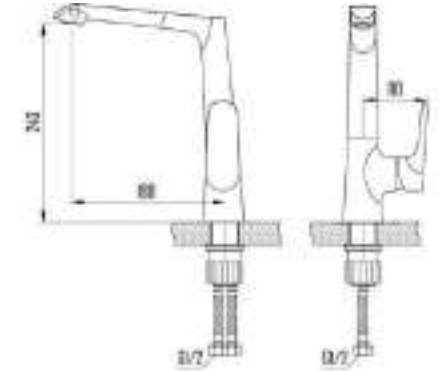

DVS1406-15 G Смеситель для кухни с боковой ручкой, на гайке, зеленый