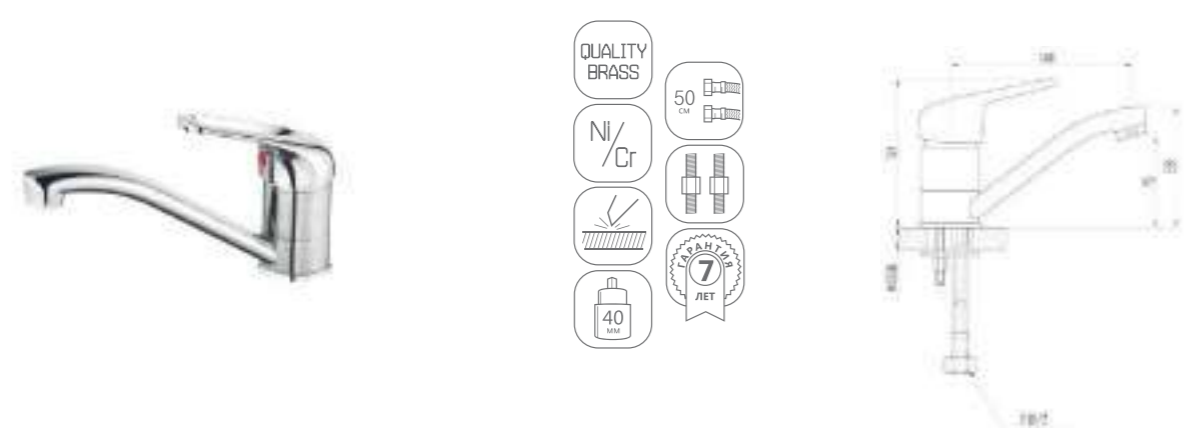

DVL0705-07 Смеситель для кухни с боковой ручкой, хром

DVL0701-07 Смеситель для кухни, хром

DVL0721-07 Смеситель для ванны с поворотным изливом и наружным кнопочным дивертором, хром

DVL0703-07 Смеситель для кухни с коротким изливом, хром