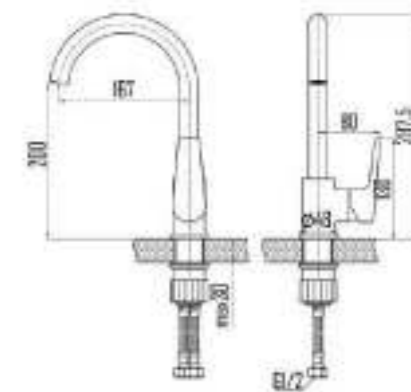

DVS0806-11 Смеситель для кухни с боковой ручкой, на гайке, хром