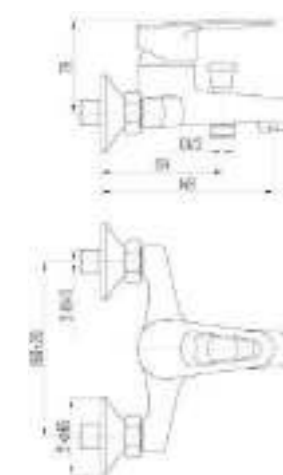

DVL0324-02 Смеситель для ванны с литым корпусом-изливом и кнопочным дивертором, хром