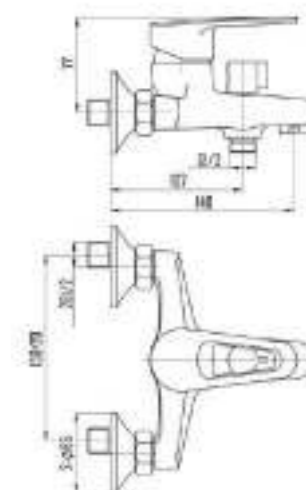

DVL0325-02 Смеситель для ванны с литым корпусом-изливом и поворотным дивертором, хром