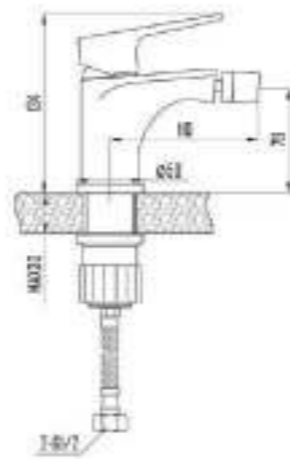

# VIVA white

- DVS0806-11W Смеситель для кухни с боковой ручкой, на гайке белый
- DVS0823-11W Смеситель для ванны с поворотным изливом и встроенным поворотным дивертором, белый
- DVS0824-11W Смеситель для ванны с литым корпусом-изливом и кнопочным дивертором, белый
- DVS0843-11W Смеситель для раковины, на гайке, белый