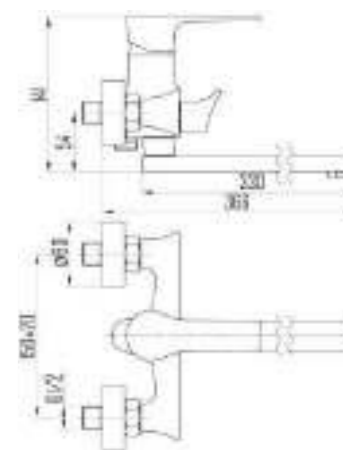

DVS1243-14N

Смеситель для раковины, на гайке, черный

DVS1206-14S

Смеситель для кухни с боковой ручкой, на гайке, синий

DVS1244-14N

Смеситель для раковины, высокий, на гайке, черный

DVS1223-14S

Смеситель для ванны с поворотным изливом и встроенным поворотным дивертором, синий