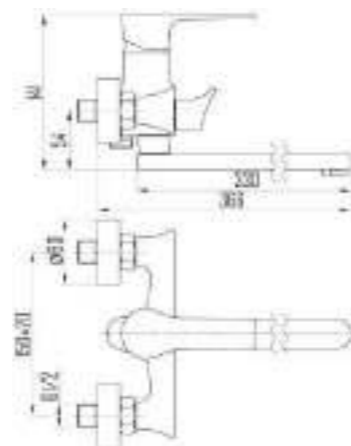

DVS1223-14 Смеситель для ванны с поворотным изливом и встроенным поворотным дивертором, хром