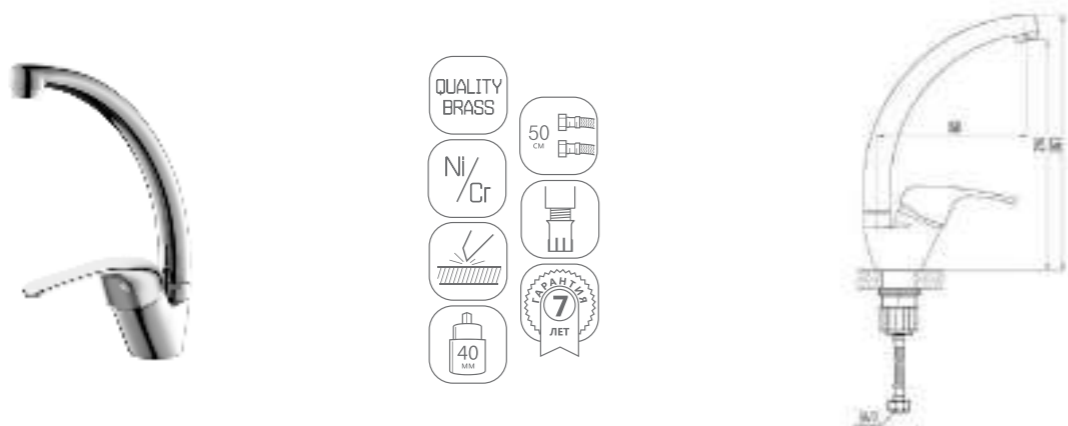

DVL0306-03 Смеситель для кухни с боковой ручкой, на гайке, хром