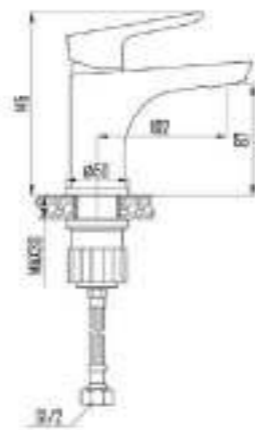

DVS0843-11G

Смеситель для раковины, на гайке, зеленый