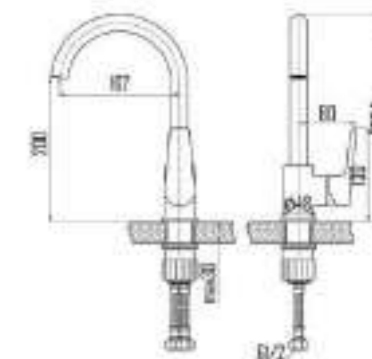

DVS0806-110

Смеситель для кухни с боковой ручкой, на гайке, оранжев