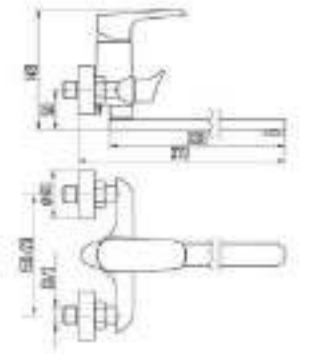

DVS1443-15G

Смеситель для раковины, на гайке, зеленый

DVS1406-15O

Смеситель для кухни с боковой ручкой, на гайке, оранжев

DVS1423-15O

Смеситель для ванны с поворотным изливом и встроенным поворотным дивертором, оранжев