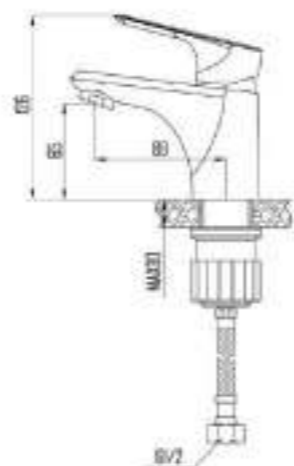

DVS1043-12 Смеситель для раковины, на гайке, хром