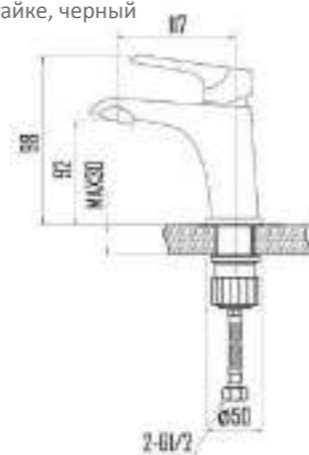

DVS1443-15N

Смеситель для раковины, на гайке, черный