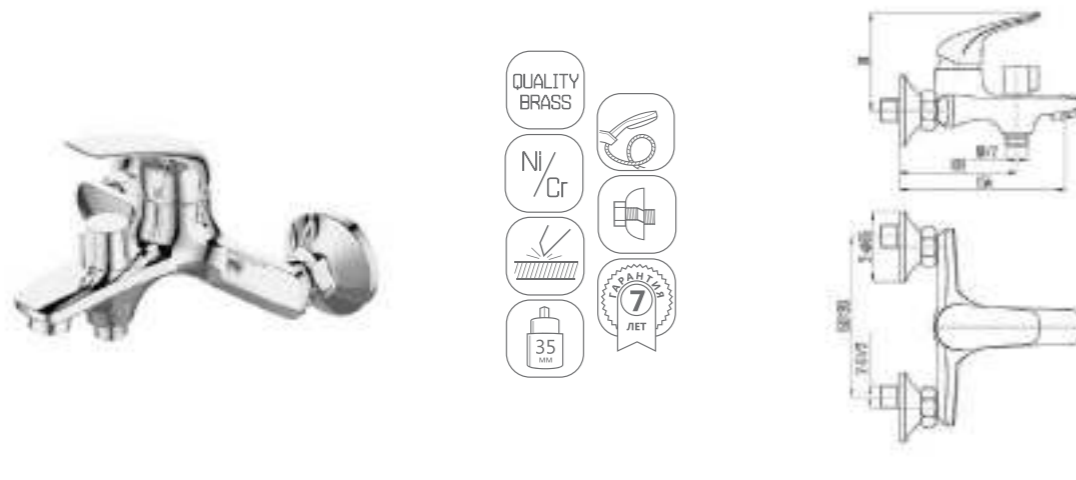

DVS0225-08 смеситель для ванны с литым корпусом-изливом и поворотным дивертором, хром