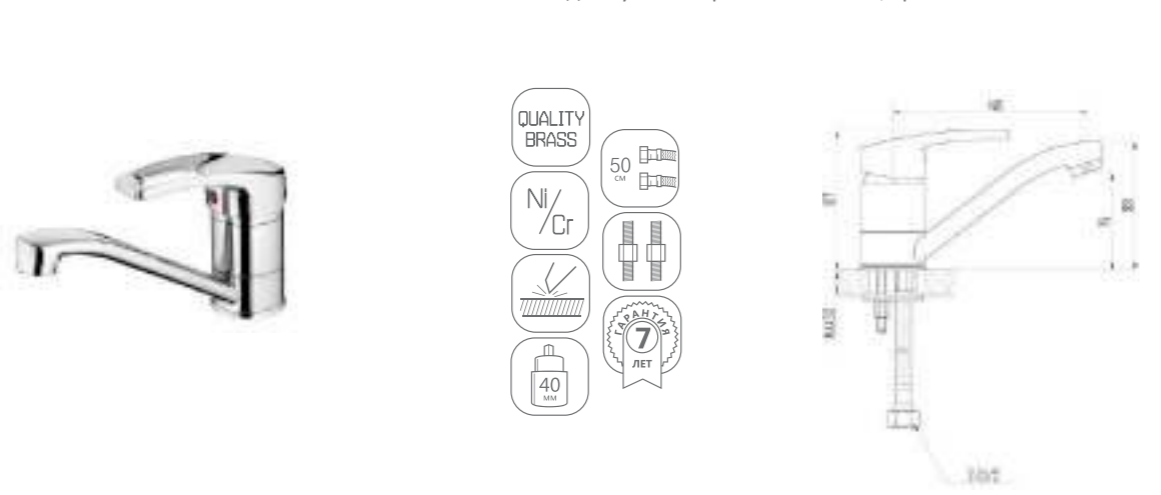

DVL0101-01 Смеситель для кухни, хром

DVL0105-01 Смеситель для кухни с боковой ручкой, хром

DVL0106-01 Смеситель для кухни с боковой ручкой, на гайке, хром

DVL0103-01 Смеситель для кухни с коротким изливом, хром