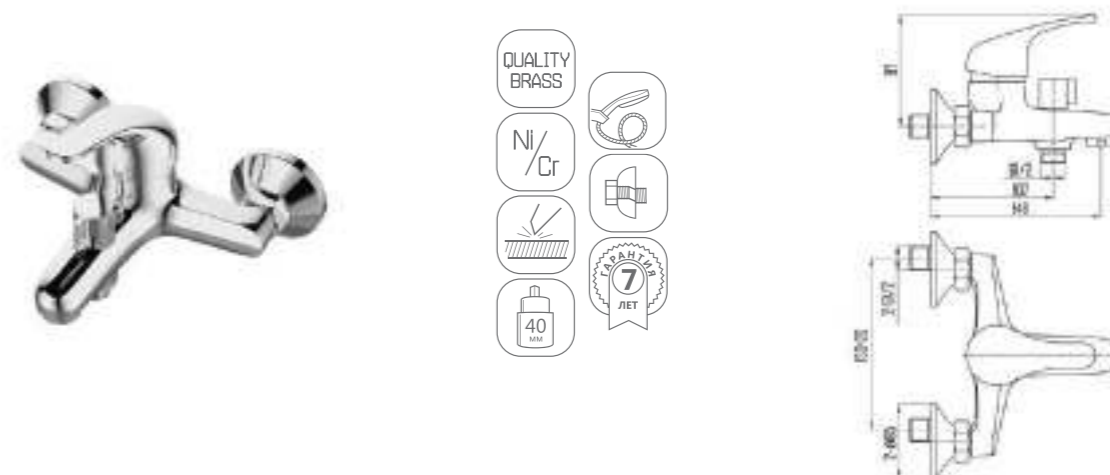

DVL0325-03 Смеситель для ванны с литым корпусом-изливом и поворотным дивертором, хром