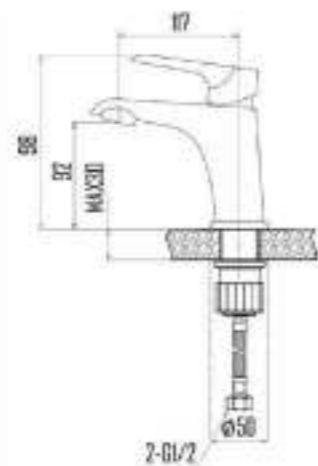

DVS1443-150

Смеситель для раковины, на гайке, оранж

QUALITY  
BRASS

Ni/  
Cr

35  
MM

50  
CM

DEVIDA *Stile di vita*

VIVA  
premium