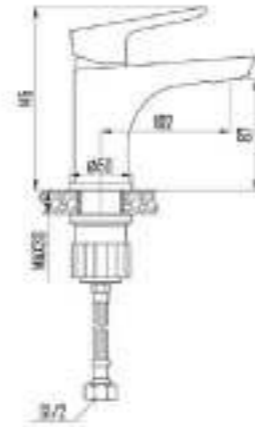

DVS0843-110 Смеситель для раковины, на гайке, оранжев