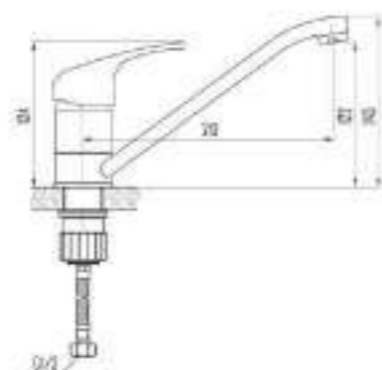

DVL0303-03 Смеситель для кухни с коротким изливом, хром

DVL0301-03 Смеситель для кухни, хром

DVL0304-03 Смеситель для кухни с коротким изливом, на гайке, хром

DVL0302-03 Смеситель для кухни на гайке, хром