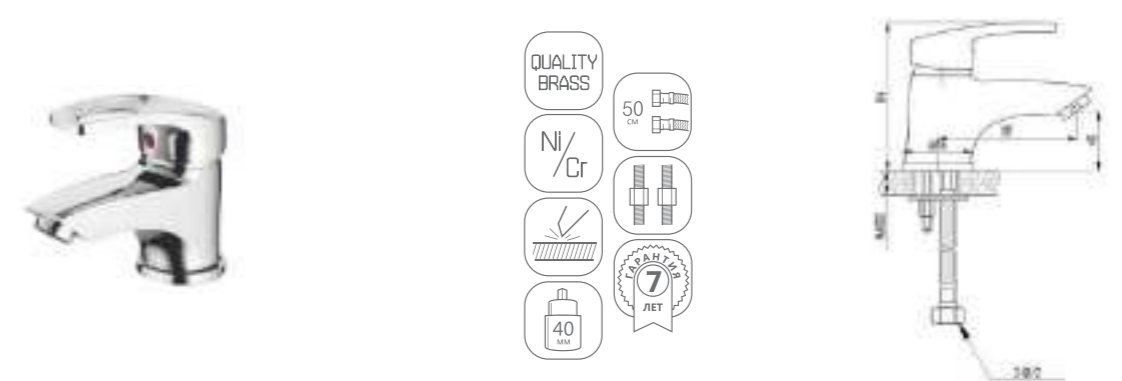

DVL0141-01 Смеситель для раковины, хром