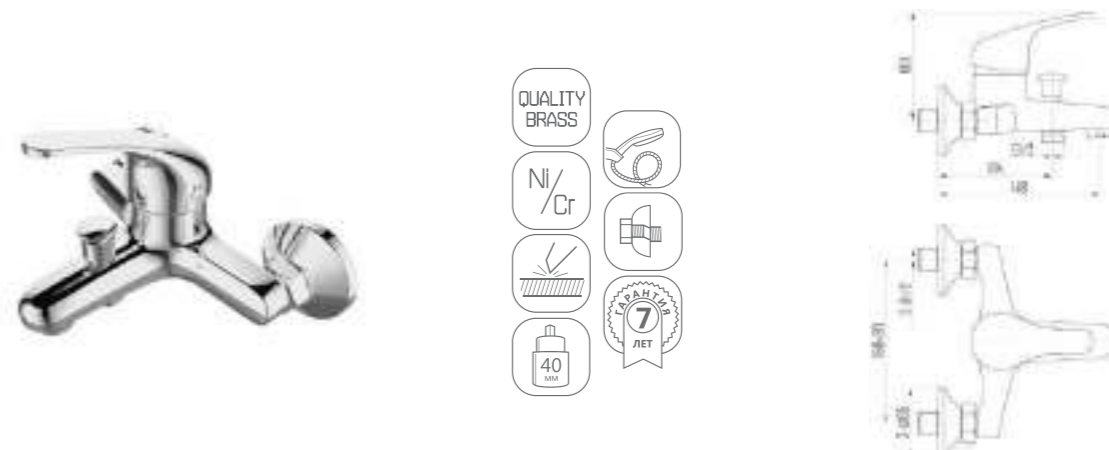

DVL0324-03 Смеситель для ванны с литым корпусом-изливом и кнопочным дивертором, хром