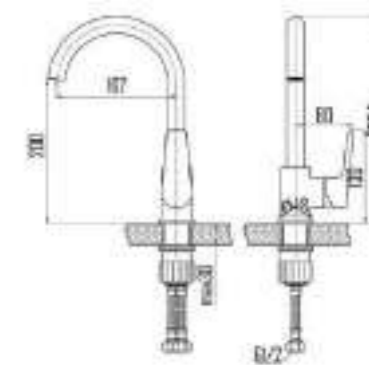

DVS0806-11 G Смеситель для кухни с боковой ручкой, на гайке, зеленый