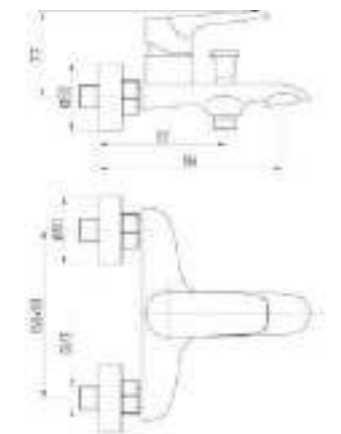

DVS1424-15O

Смеситель для ванны с литым корпусом-изливом и кнопочным дивертором, оранжев