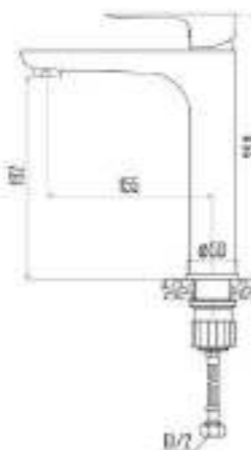

DVS1243-14N

Смеситель для раковины, на гайке, черный

DVS1206-14S

Смеситель для кухни с боковой ручкой, на гайке, синий

DVS1244-14N

Смеситель для раковины, высокий, на гайке, черный

DVS1223-14S

Смеситель для ванны с поворотным изливом и встроенным поворотным дивертором, синий