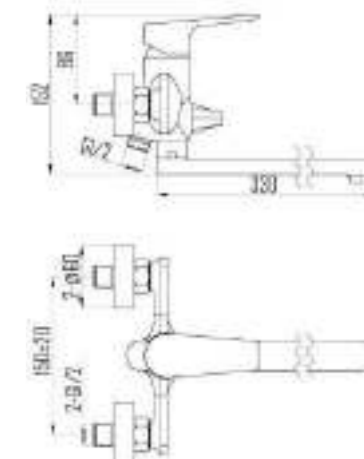

DVS0843-11G

Смеситель для раковины, на гайке, зеленый

DVS0806-110

Смеситель для кухни с боковой ручкой, на гайке, оранжев

DVS0823-110

Смеситель для ванны с поворотным изливом и встроенным поворотным дивертором, оранжев