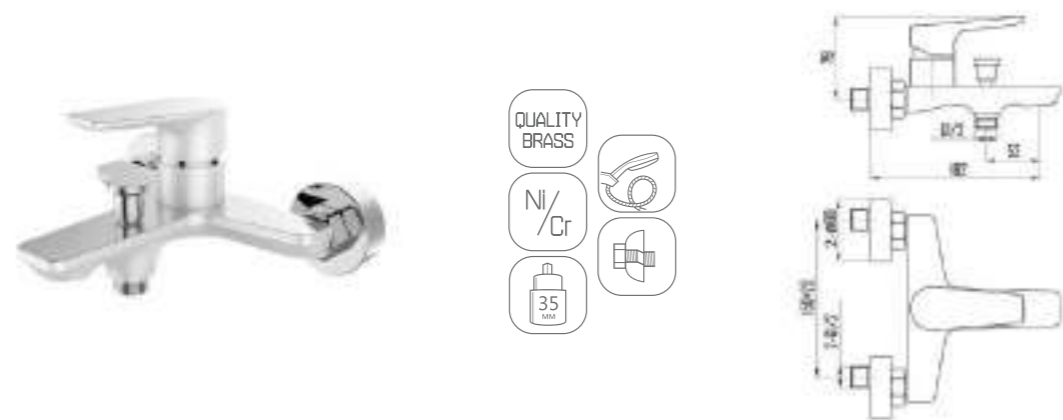

DVS0824-11W Смеситель для ванны с литым корпусом-изливом и кнопочным дивертором, белый