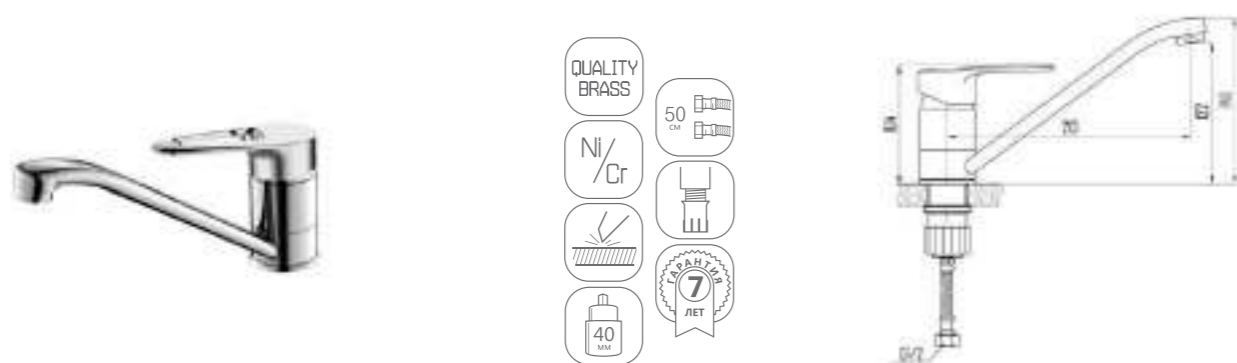

DVL0302-02 Смеситель для кухни, на гайке, хром