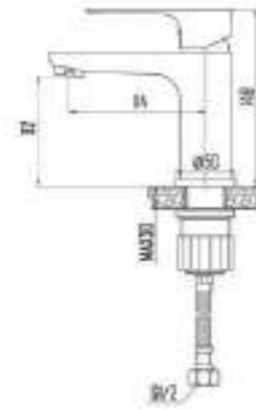

DVS1243-14W Смеситель для раковины, на гайке, белый