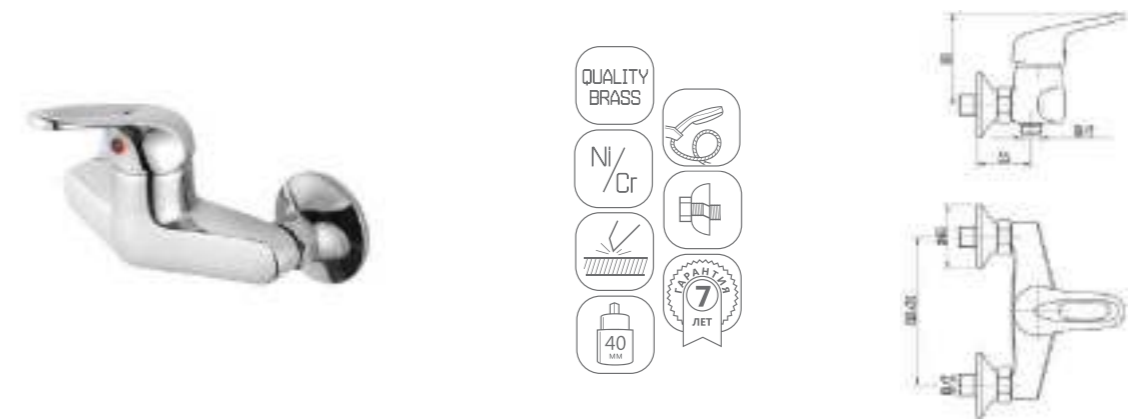

DVL0731-07 Смеситель для душа, хром