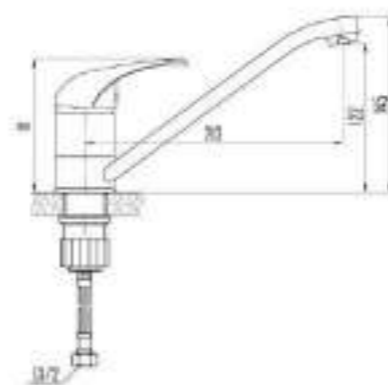

DVL0303-04 Смеситель для кухни с коротким изливом, хром

DVL0301-04 Смеситель для кухни, хром

DVL0304-04 Смеситель для кухни с коротким изливом, на гайке, хром

DVL0302-04 Смеситель для кухни, на гайке, хром