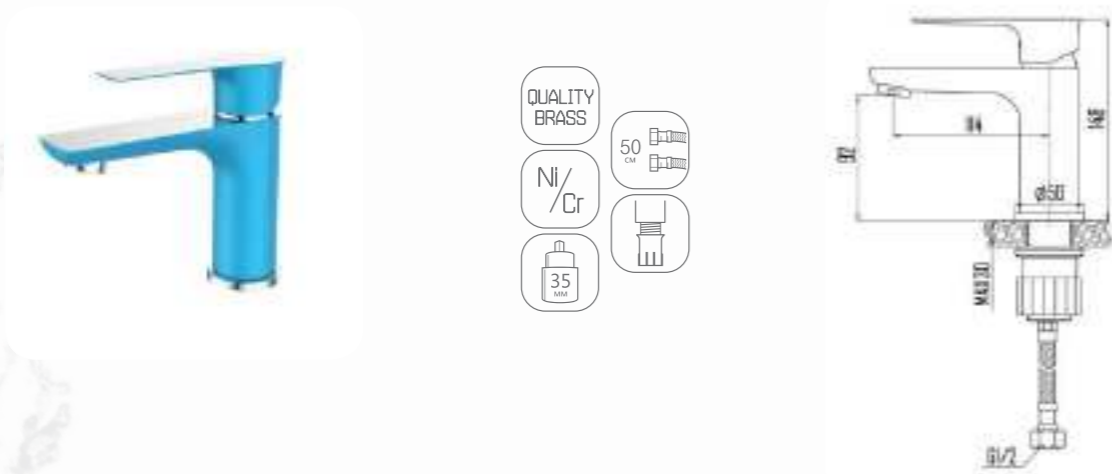

DVS1243-14S Смеситель для раковины, на гайке, синий