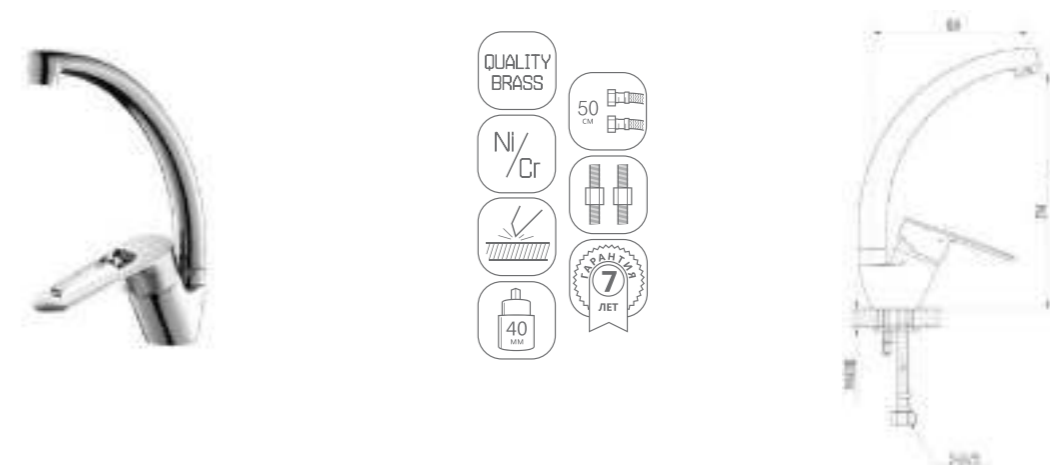

DVL0305-02 Смеситель для кухни с боковой ручкой, хром