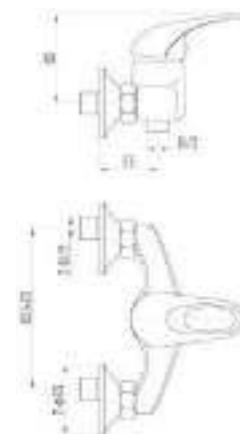

ENZO

chrome

DVL0301-04	Смеситель для кухни, хром
DVL0302-04	Смеситель для кухни, на гайке, хром
DVL0303-04	Смеситель для кухни с коротким изливом, хром
DVL0304-04	Смеситель для кухни с коротким изливом, на гайке, хром
DVL0305-04	Смеситель для кухни с боковой ручкой, хром
DVL0306-04	Смеситель для кухни с боковой ручкой, на гайке, хром
DVL0321-04	Смеситель для ванны с поворотным изливом и наружным кнопочным дивертором, хром
DVL0322-04	Смеситель для ванны с поворотным изливом и наружным поворотным дивертором, хром
DVL0323-04	Смеситель для ванны с поворотным изливом и встроенным поворотным дивертором, хром
DVL0324-04	Смеситель для ванны с литым корпусом-изливом кнопочным дивертором, хром
DVL0325-04	Смеситель для ванны с литым корпусом-изливом и поворотным дивертором, хром
DVL0331-04	Смеситель для душа, хром
DVL0341-04	Смеситель для раковины, хром
DVL0351-04	Смеситель для биде, хром

DVL0303-04 Смеситель для кухни с коротким изливом, хром