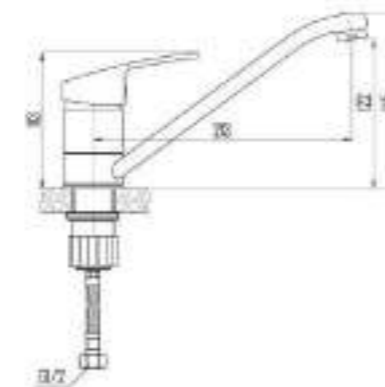

DVL0303-05 Смеситель для кухни с коротким изливом, хром

DVL0301-05 Смеситель для кухни, хром

DVL0304-05 Смеситель для кухни с коротким изливом, на гайке, хром

DVL0302-05 Смеситель для кухни, на гайке, хром