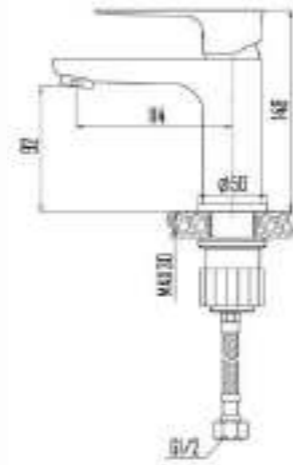

DVS1243-140 Смеситель для раковины, на гайке, оранжев

QUALITY BRASS

Ni/Cr

35 MM

50 CM

DEVIDA *Stile di vita*

для кухни

для душа