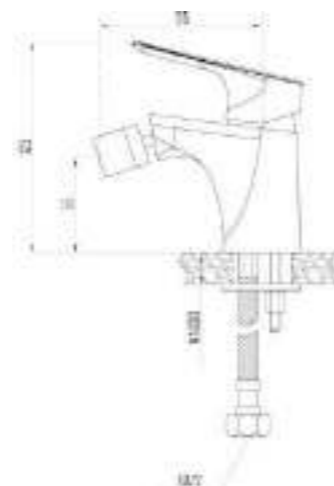

DVS1025-12 Смеситель для ванны с литым корпусом-изливом и поворотным дивертором, хром

DVS1031-12 Смеситель для душа, хром

DVS1043-12 Смеситель для раковины, на гайке, хром

DVS1051-12 Смеситель для биде, хром