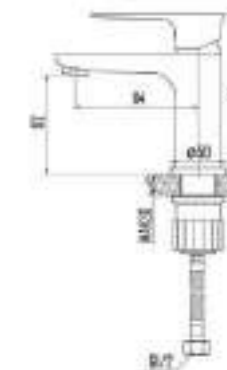

DVS1243-14 Смеситель для раковины, на гайке, хром