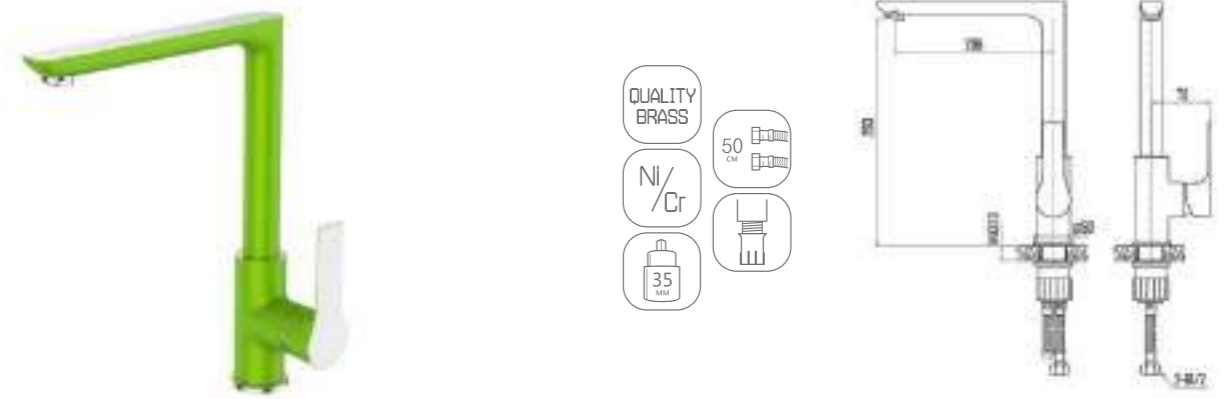

DVS1206-14 G Смеситель для кухни с боковой ручкой, на гайке, зеленый