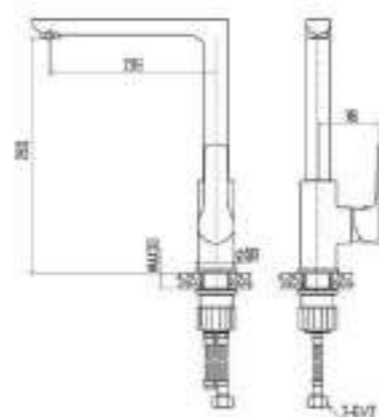

ZUTTO

chrome

DVS1206-14	Смеситель для кухни с боковой ручкой, на гайке, хром
DVS1223-14	Смеситель для ванны с поворотным изливом и встроенным поворотным дивертором, хром
DVS1224-14	Смеситель для ванны с литым корпусом-изливом и кнопочным дивертором, хром
DVS1231-14	Смеситель для душа, хром
DVS1243-14	Смеситель для раковины, на гайке, хром
DVS1244-14	Смеситель для раковины, высокий, на гайке, хром
DVS1251-14	Смеситель для биде, хром

DVS1206-14 Смеситель для кухни с боковой ручкой, на гайке, хром