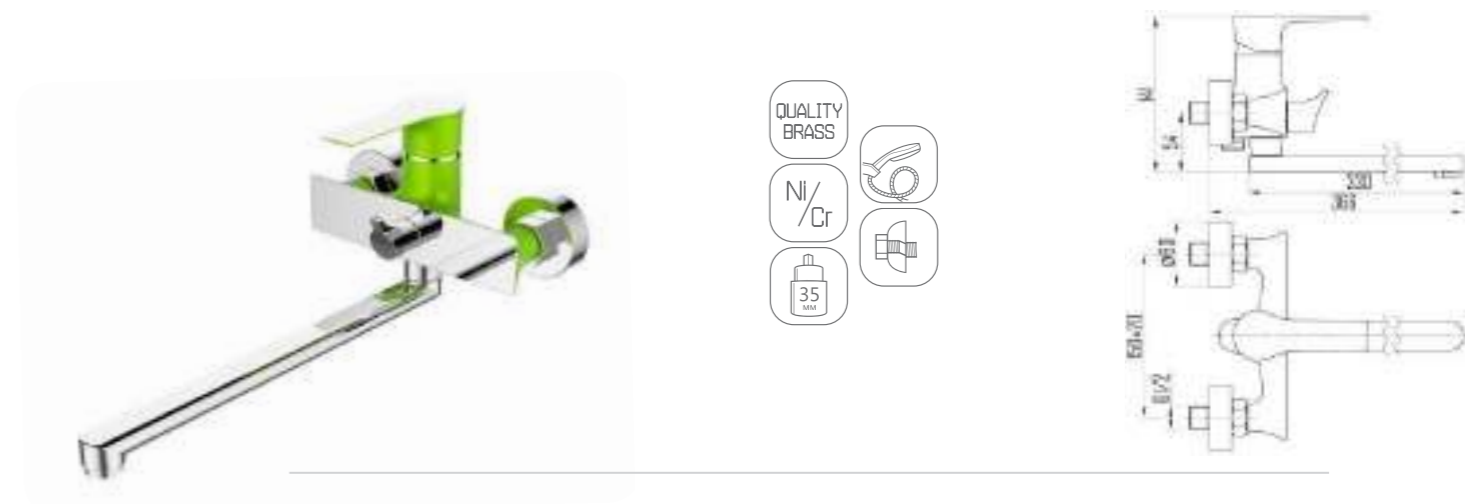

DVS1223-14G Смеситель для ванны с поворотным изливом и встроенным поворотным дивертором, зеленый