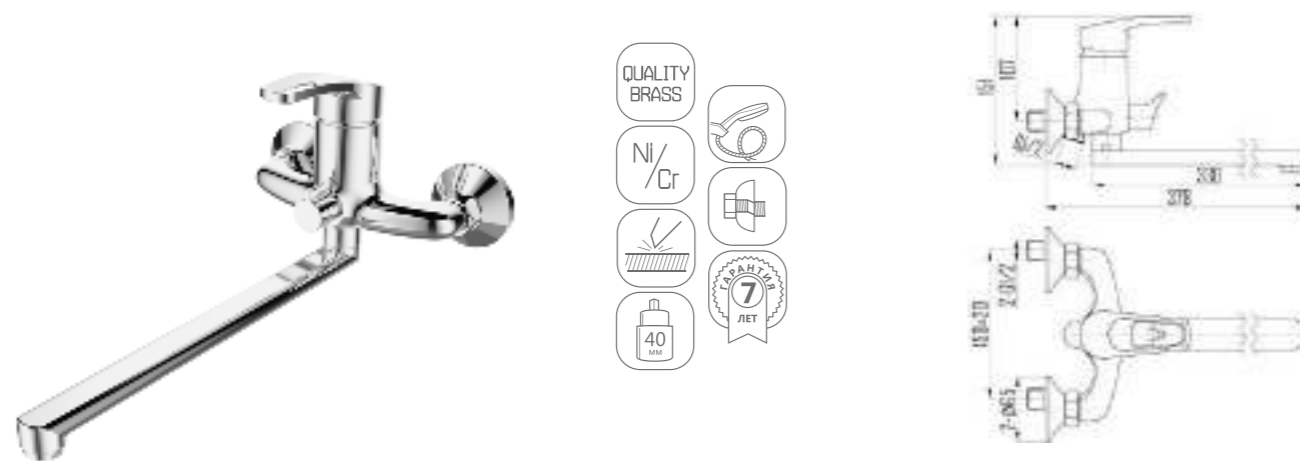

DVL0123-01 Смеситель для ванны с поворотным изливом и встроенным поворотным дивертором, хром