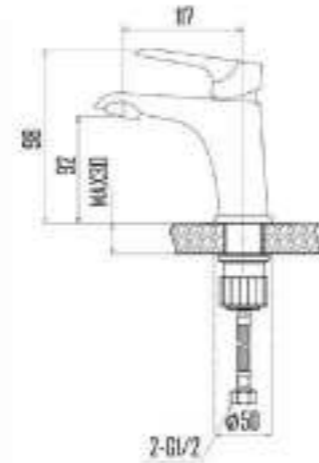

DVS1443-15S Смеситель для раковины, на гайке, синий