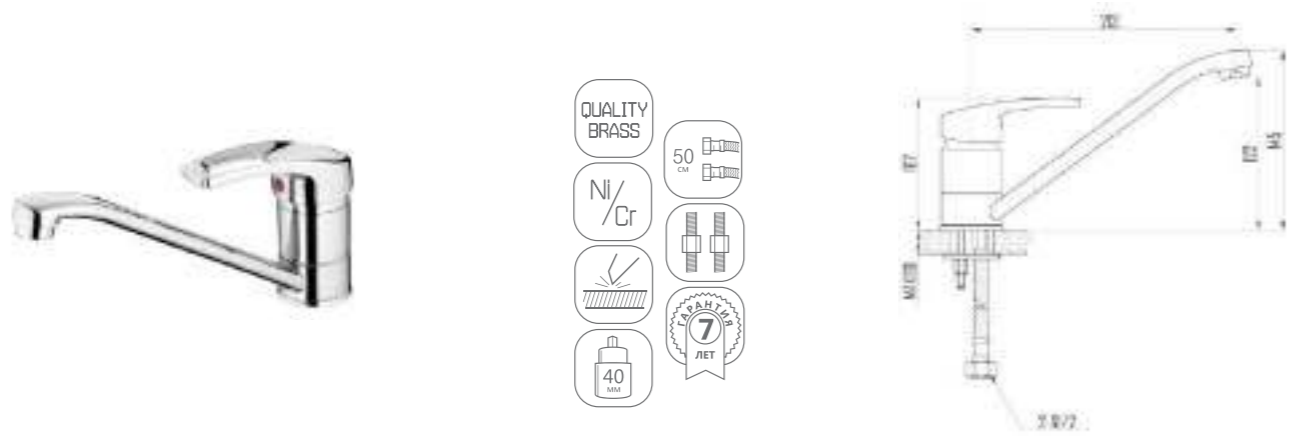

LURO

chrome

DVL0101-01	Смеситель для кухни, хром
DVL0103-01	Смеситель для кухни с коротким изливом, хром
DVL0105-01	Смеситель для кухни с боковой ручкой, хром
DVL0106-01	Смеситель для кухни с боковой ручкой, на гайке, хром
DVL0121-01	Смеситель для ванны с поворотным изливом и наружным кнопочным дивертором, хром
DVL0122-01	Смеситель для ванны с поворотным изливом и наружным поворотным дивертором, хром
DVL0123-01	Смеситель для ванны с поворотным изливом и встроенным поворотным дивертором, хром
DVL0124-01	Смеситель для ванны с литым корпусом-изливом и кнопочным дивертором, хром
DVL0131-01	Смеситель для душа, хром
DVL0141-01	Смеситель для раковины, хром
DVL0151-01	Смеситель для биде, хром

DVL0101-01 Смеситель для кухни, хром