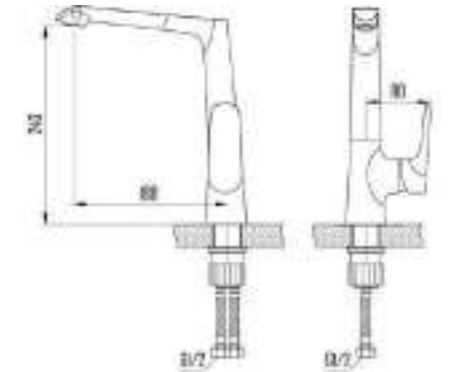

DVS1406-15N Смеситель для кухни с боковой ручкой, на гайке, черный