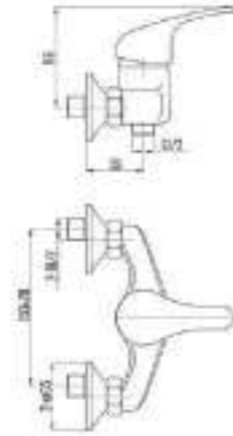

DVL0331-03 Смеситель для душа, хром