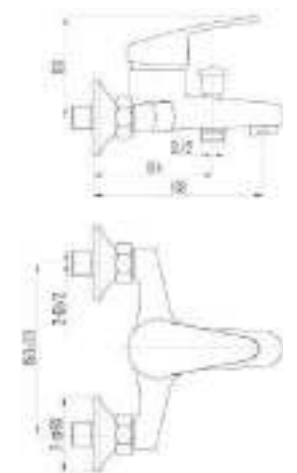

DVL0324-05 Смеситель для ванны с литым корпусом-изливом и кнопочным дивертором, хром