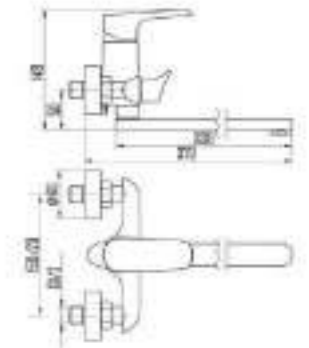

DVS1424-15N Смеситель для ванны с литым корпусом-изливом и кнопочным дивертором, черный