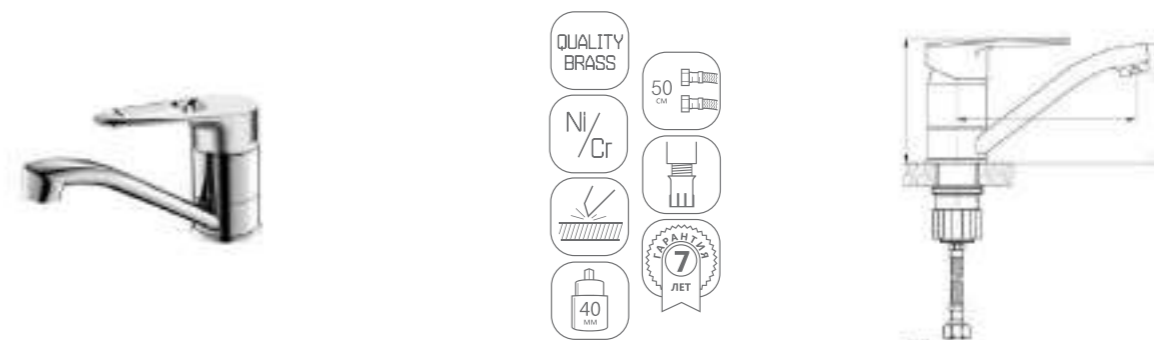

DVL0301-02 Смеситель для кухни, хром

DVL0302-02 Смеситель для кухни, на гайке, хром

DVL0303-02 Смеситель для кухни с коротким изливом, хром

DVL0304-02 Смеситель для кухни с коротким изливом, на гайке, хром