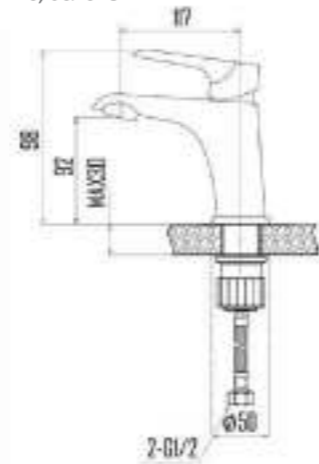

DVS1443-15G

Смеситель для раковины, на гайке, зеленый