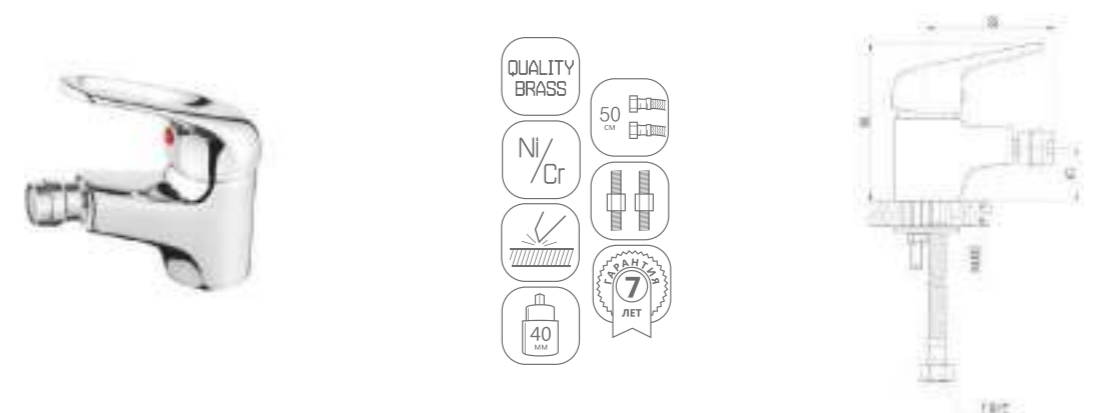

DVL0725-07 Смеситель для ванны с литым корпусом-изливом и поворотным дивертором, хром

DVL0731-07 Смеситель для душа, хром

DVL0741-07 Смеситель для раковины, хром

DVL0751-07 Смеситель для биде, хром