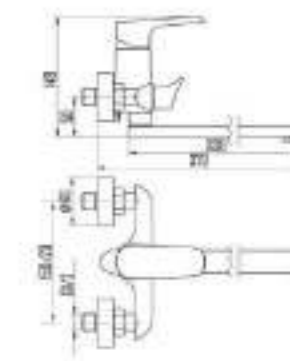

DVS1443-15N

Смеситель для раковины, на гайке, черный

DVS1406-15S

Смеситель для кухни с боковой ручкой, на гайке, синий

DVS1444-15N

Смеситель для раковины, высокий, на гайке, черный

DVS1423-15S

Смеситель для ванны с поворотным изливом и встроенным поворотным дивертором, синий