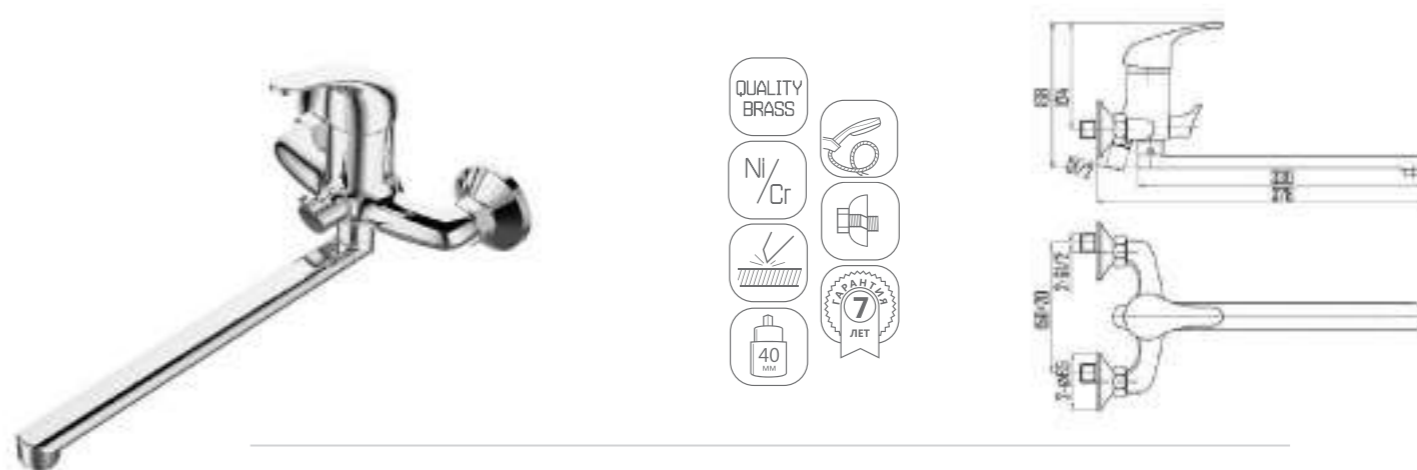

DVL0323-03 Смеситель для ванны с поворотным изливом и встроенным поворотным дивертором, хром