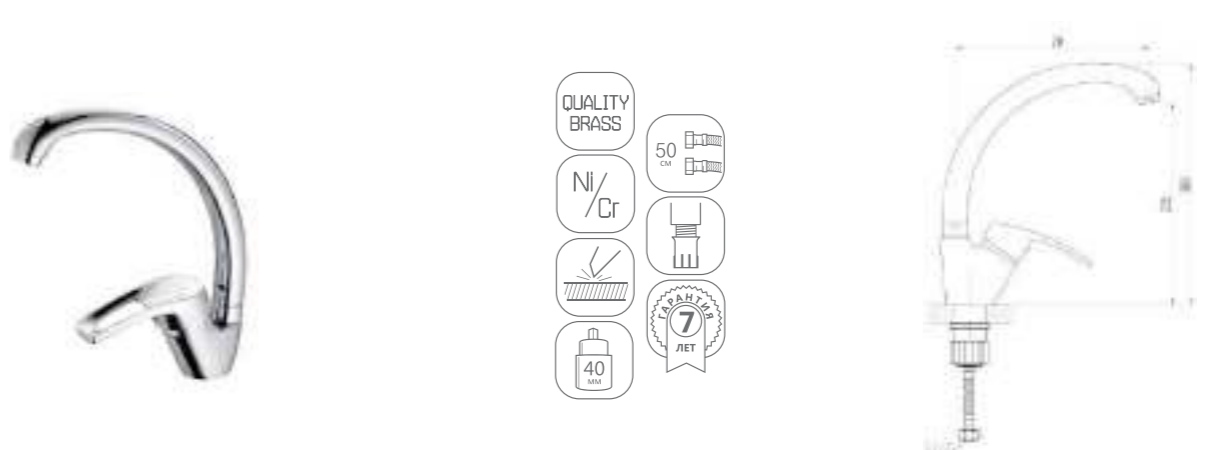

DVL0106-01 Смеситель для кухни с боковой ручкой, на гайке, хром