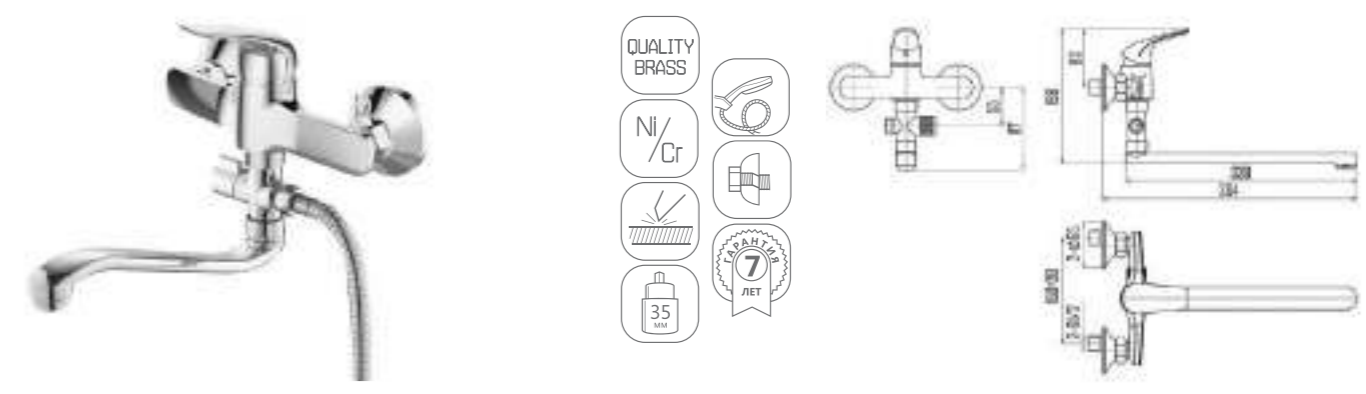

DVS0206-08 Смеситель для кухни с боковой ручкой, на гайке, хром

DVS0201-08 Смеситель для кухни, хром

DVS0222-08 Смеситель для ванны с поворотным изливом и наружным поворотным дивертором, хром

DVS0203-08 Смеситель для кухни с коротким изливом, хром