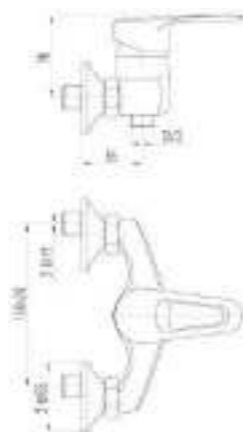

DVL0331-02 Смеситель для душа, хром