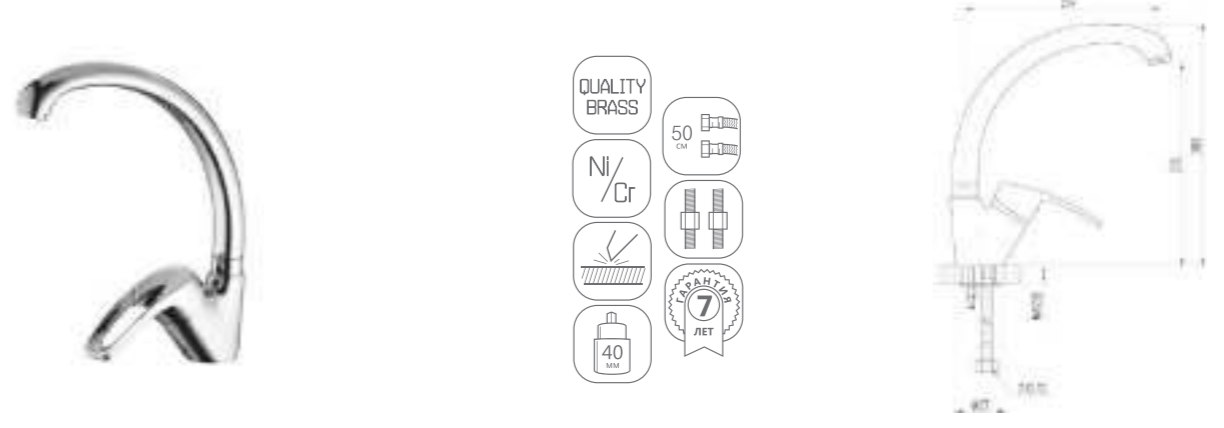

DVL0105-01 Смеситель для кухни с боковой ручкой, хром