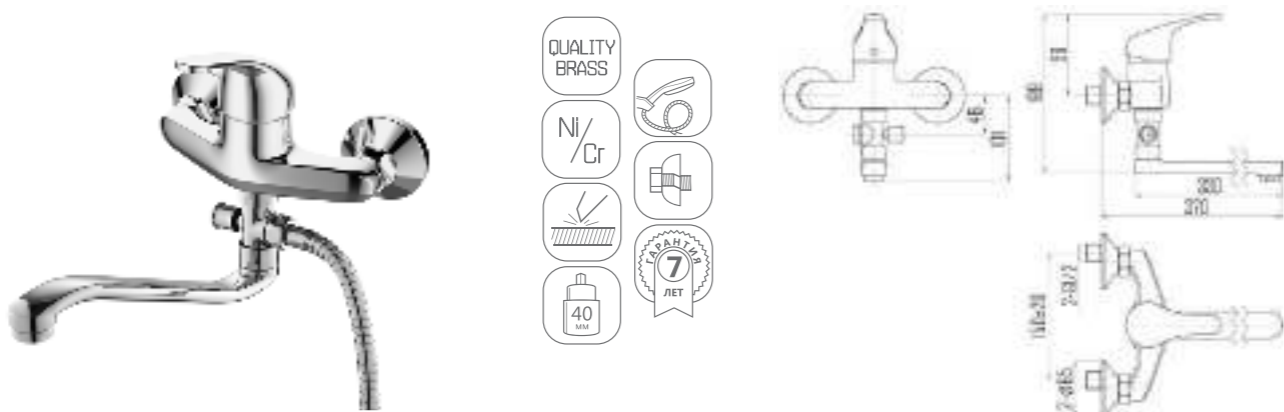

DVL0321-03 Смеситель для ванны с поворотным изливом и наружным кнопочным дивертором, хром