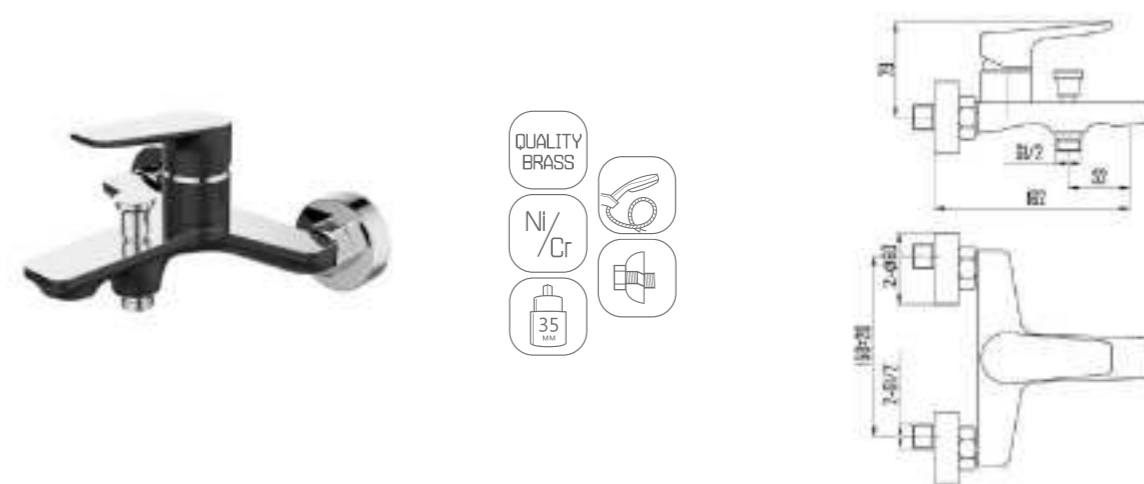

DVS0824-11N Смеситель для ванны с литым корпусом-изливом и кнопочным дивертором, черный