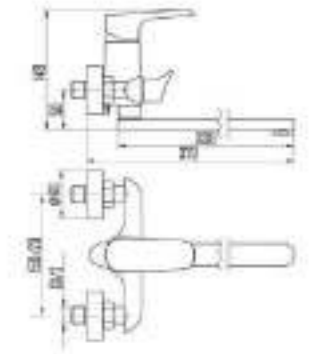

DVS1423-15G Смеситель для ванны с поворотным изливом и встроенным поворотным дивертором, зеленый