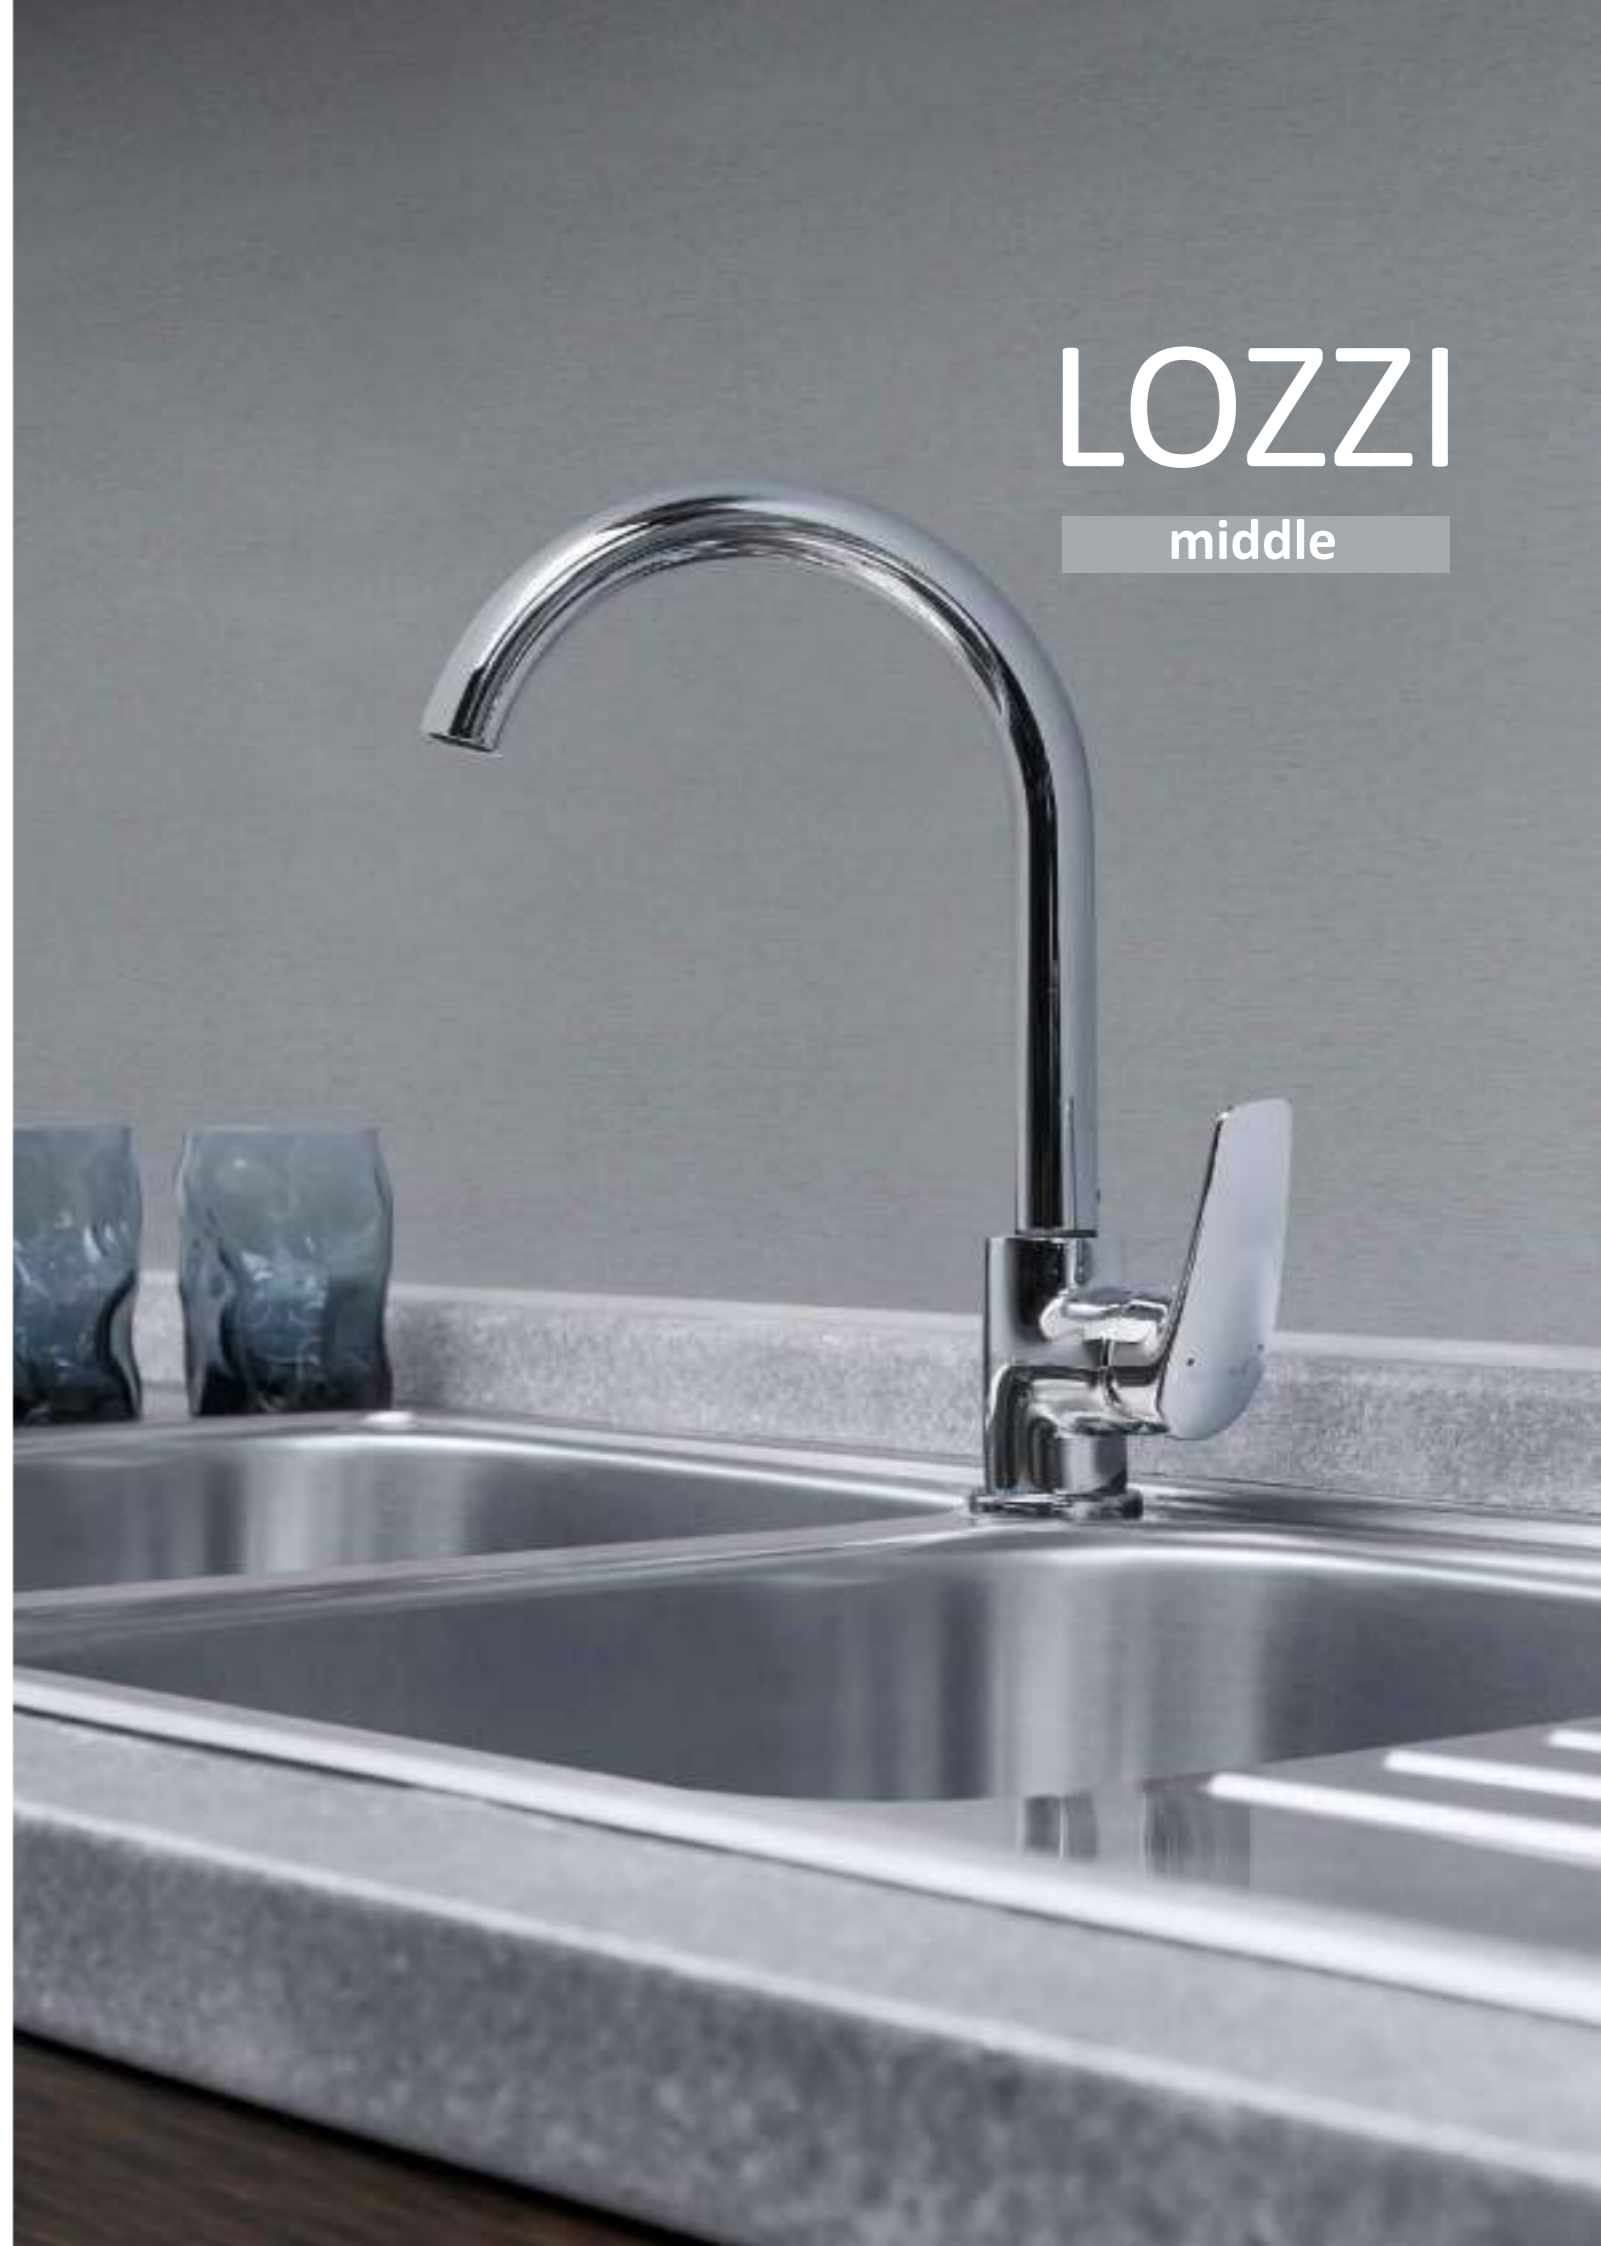

DEVIDA *Stile di vita*

для кухни

для душа

для ванной

для биде

для раковин

LOZZI

middle