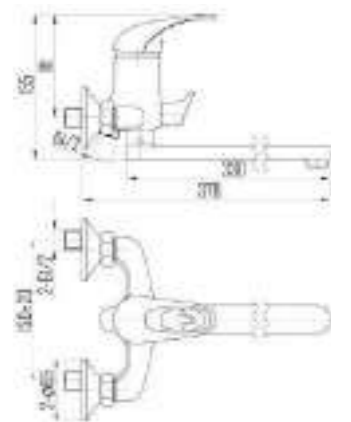

DVL0323-04 Смеситель для ванны с поворотным изливом и встроенным поворотным дивертором, хром