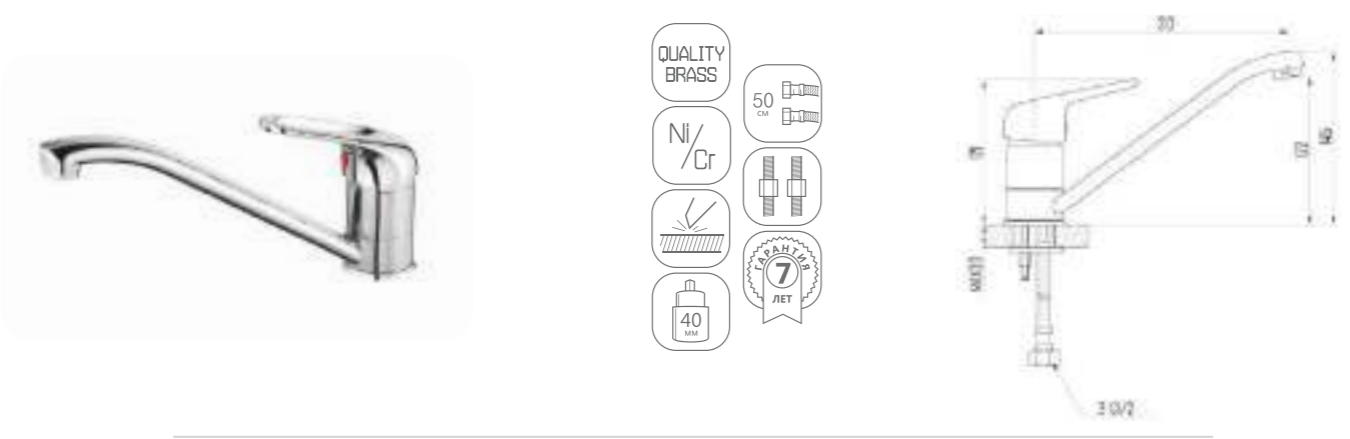

DVL0701-07 Смеситель для кухни, хром