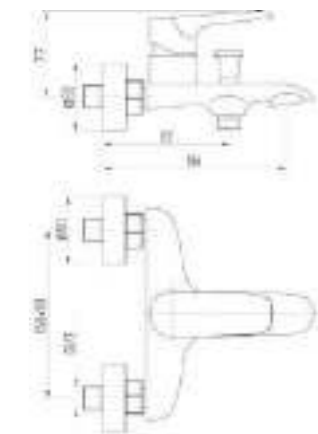

DVS1424-15G Смеситель для ванны с литым корпусом-изливом и кнопочным дивертором, зеленый

GEMMA
grass

- DVS1406-15G Смеситель для кухни с боковой ручкой, на гайке, зеленый
- DVS1423-15G Смеситель для ванны с поворотным изливом и встроенным поворотным дивертором, зеленый
- DVS1424-15G Смеситель для ванны с литым корпусом-изливом и кнопочным дивертором, зеленый
- DVS1443-15G Смеситель для раковины, на гайке, синий