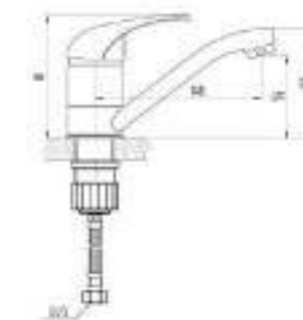

DVL0304-04 Смеситель для кухни с коротким изливом, на гайке, хром