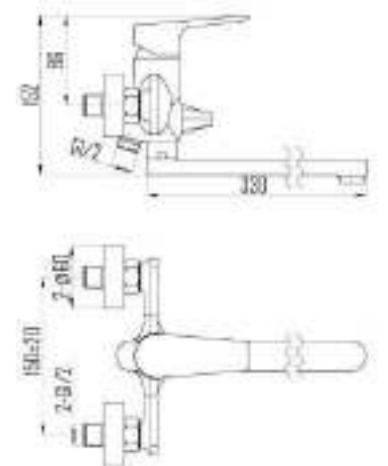

DVS0823-11W Смеситель для ванны с поворотным изливом и встроенным поворотным дивертором, белый