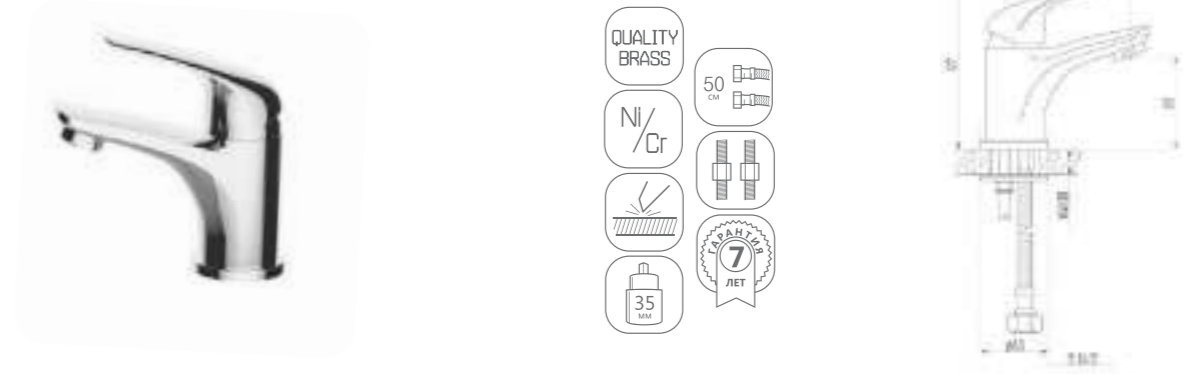

DVS0241-08 Смеситель для раковины, хром