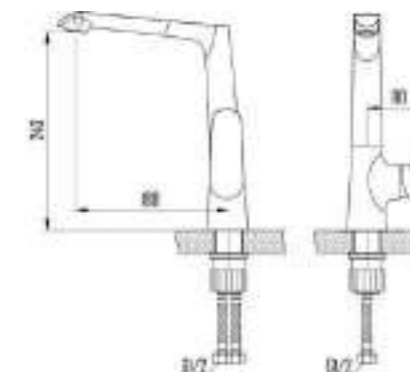

Смеситель для кухни с боковой ручкой, на гайке, синий