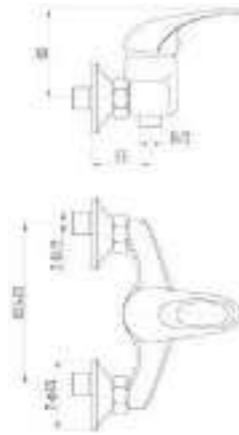

DVL0331-04 Смеситель для душа, хром