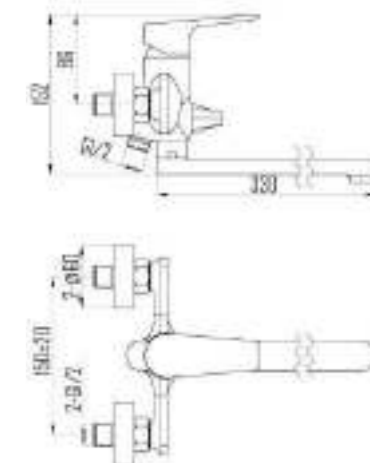

DVS0823-11G Смеситель для ванны с литым корпусом-изливом и встроенным поворотным дивертором, зеленый