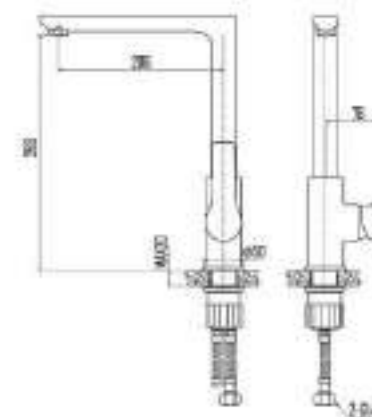

Смеситель для кухни с боковой ручкой, на гайке, синий