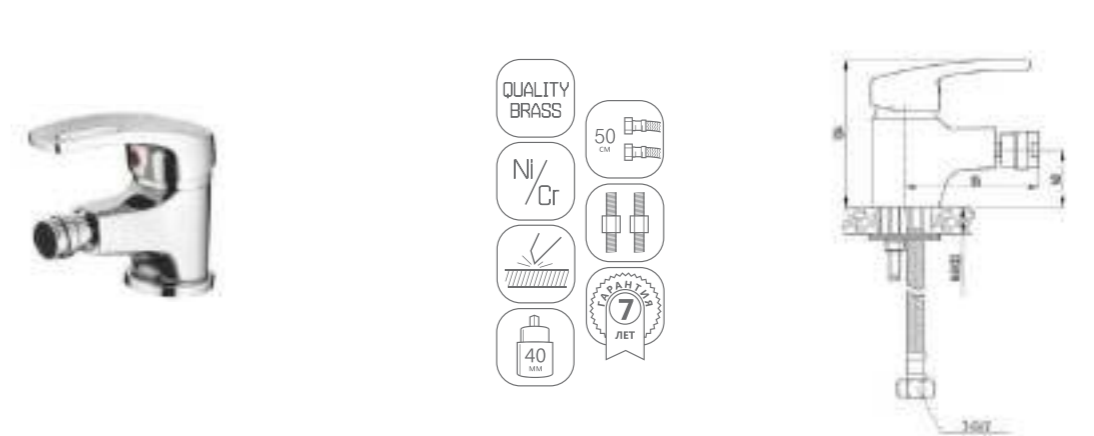

DVL0151-01 Смеситель для биде, хром