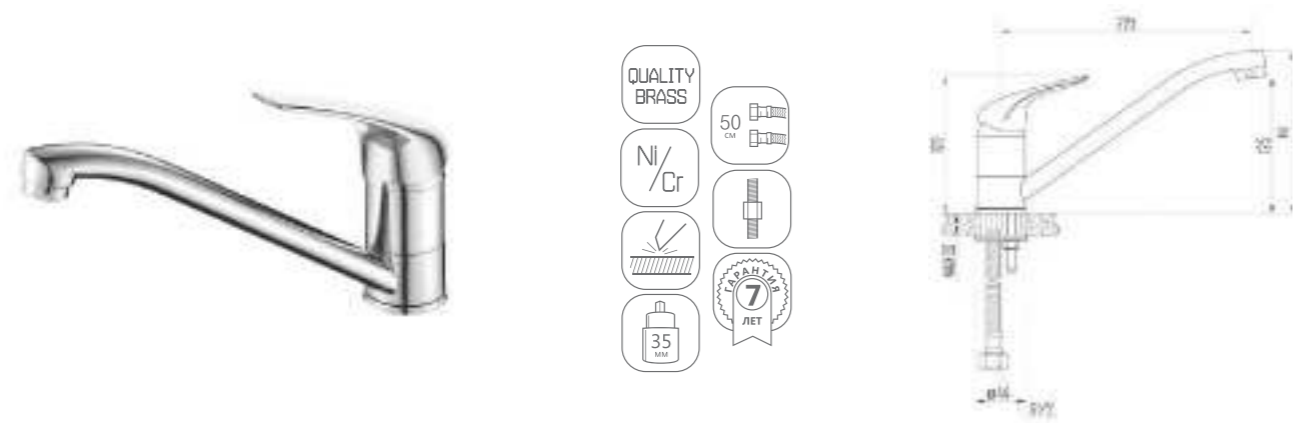

DVS0201-08 Смеситель для кухни, хром