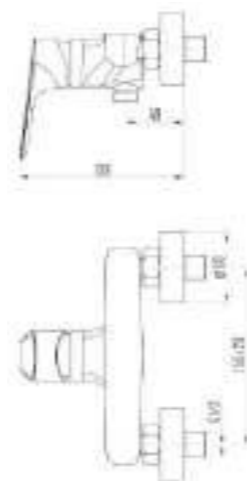

DVS1031-12 Смеситель для душа, хром