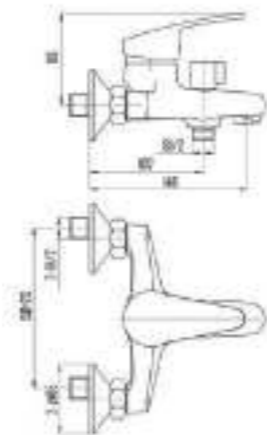

DVL0325-05 Смеситель для ванны с литым корпусом-изливом и поворотным дивертором, хром