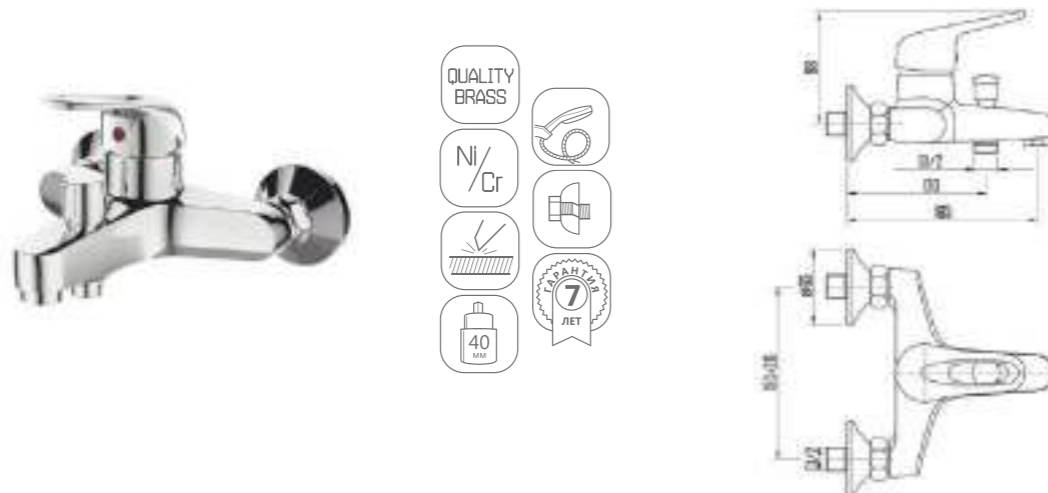

DVL0725-07 Смеситель для ванны с литым корпусом-изливом и поворотным дивертором, хром