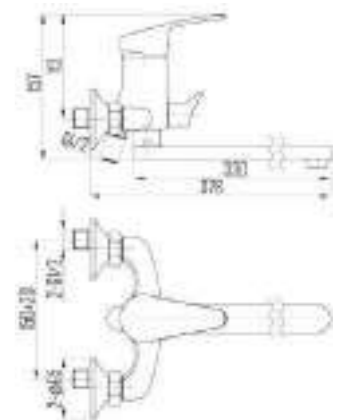

DVL0323-05 Смеситель для ванны с поворотным изливом и встроенным поворотным дивертором, хром