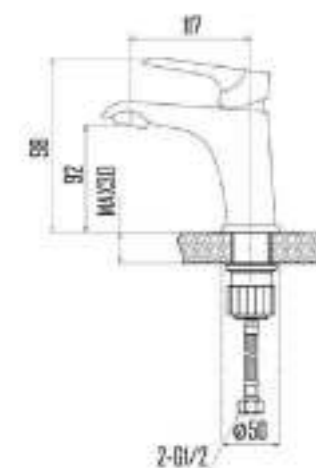

DVS1443-15 Смеситель для раковины, на гайке, хром