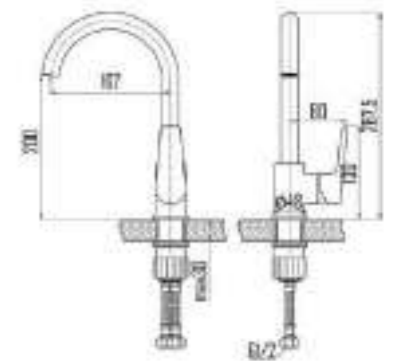

DVS0806-11W Смеситель для кухни с боковой ручкой, на гайке, белый