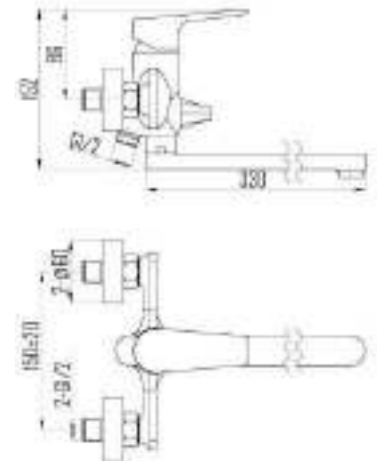

DVS0823-11S Смеситель для ванны с поворотным изливом и встроенным поворотным дивертором, синий